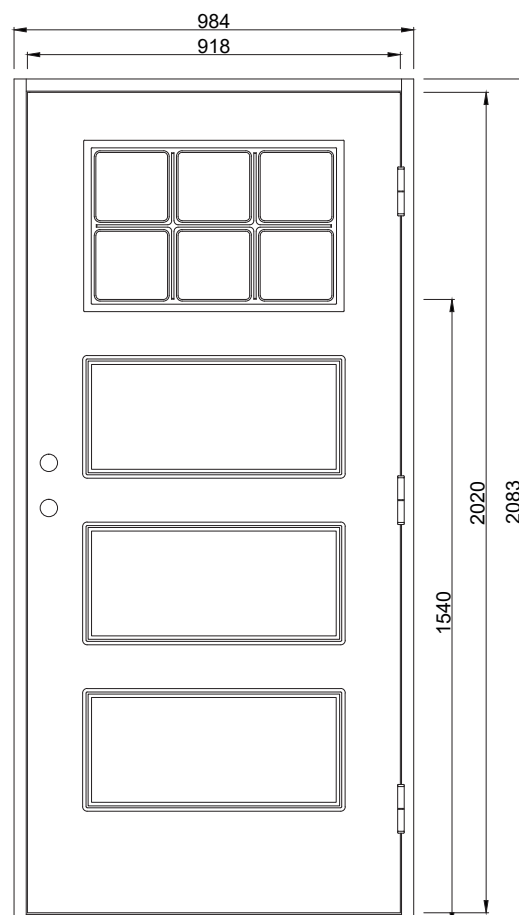

Storfors KG

En traditionell ytterdörr med inspiration från 40-talet. Spårfrästa detaljer och ett litet fönster upptill ger fint ljusinsläpp. Dörren har spårfräst utsida och slät insida.

Fakta

- Karm 45*105 mm massivt trä
- Stomme av lamellimmad och fingerskarvad furu.
- Klarglas som standard (annat glas som tillval)
- Beräknat u-värde 0,9 w/m₂ °c.
- Standard vitmålad med tvåkomponentfärg i NCS S0502-Y (annan kulör som tillval)
- Tre justerbara gångjärn varav 2 försedda med bakkantssäkring
- Förhöjt säkerhetsskydd med hakregellås ASSA 2002 för mellanvred med hemma/borta funktion (obs. Ej förborrad för mellanvred som standard)
- Slutbleck med anslagsklack för justering av stängningstryck

Standard Modulmått:

Enkeldörr:

9*20, 9*21, 10*20, 10*21

Pardörr:

14*21, 15*21

Annan storlek/spec mått som tillval

Verkligt Karmyttermått:

Modulmått minus
bredd 16 mm
höjd 17 mm

Bild och ritning visar storlek 10*21

Om du har andra önskemål
besök vår hemsida eller kontakta
oss vi hittar en lösning för dig.