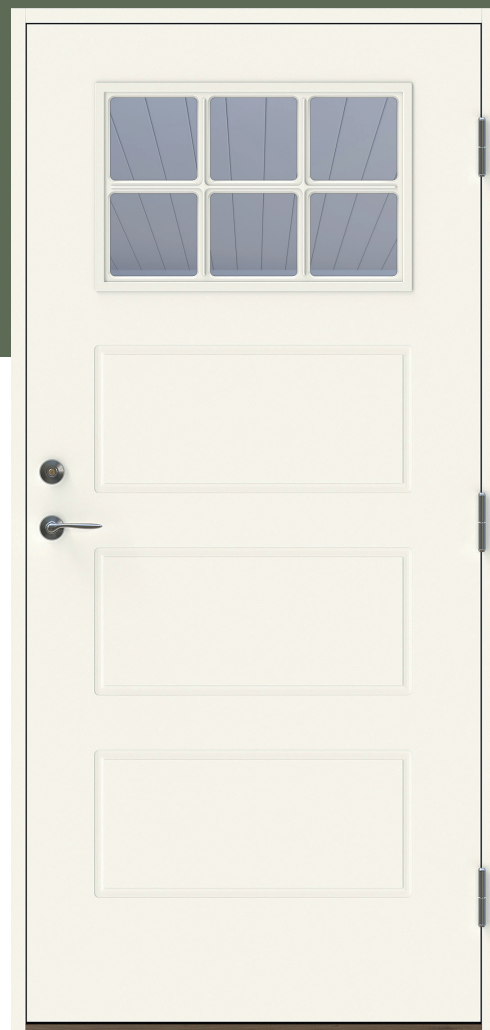

Storfors KG

En traditionell ytterdörr med inspiration från 40-talet. Spårfrästa detaljer och ett litet fönster upptill ger fint ljusinsläpp. Dörren har spårfräst utsida och slät insida.

Fakta

- Karm 45*105 mm massivt trä
- Stomme av lamellimmad och fingerskarvad furu.
- Klarglas som standard (annat glas som tillval)
- Beräknat u-värde 0,9 w/m₂ °c.
- Standard vitmålad med tvåkomponentfärg i NCS S0502-Y (annan kulör som tillval)
- Tre justerbara gångjärn varav 2 försedda med bakkantssäkring
- Förhöjt säkerhetsskydd med hakregellås ASSA 2002 för mellanvred med hemma/borta funktion (obs. Ej förborrad för mellanvred som standard)
- Slutbleck med anslagsklack för justering av stängningstryck

Garanti

- **15 år** Formgaranti mot böjt dörrblad, mer än 4 mm
- **5 år** Produktgaranti på målning, limning och skydd mot fuktintrång
- **3 år** Mot kondens mellan glas i isolerrutor samt beslagens funktion