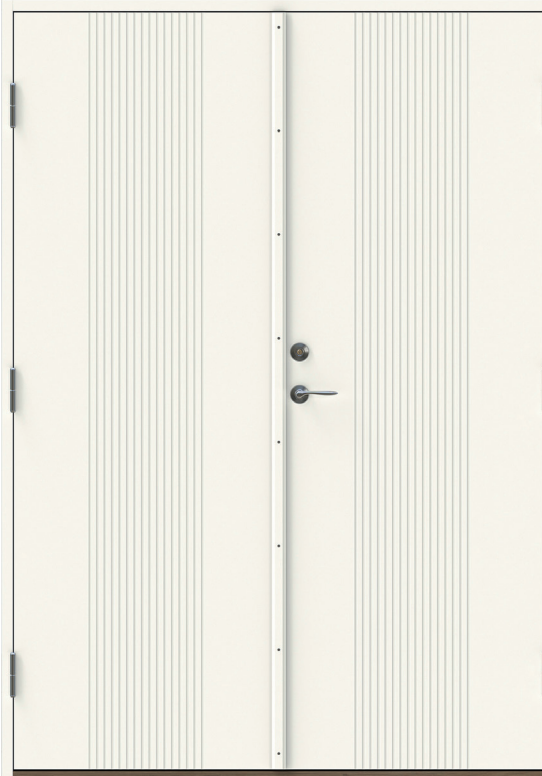

# Pardörr Submarin 0 UG

En trendig och rejäl ytterdörr där den spårfrästa utsidan ger dörren sin karaktär. Ytterdörr Polardörren Submarin är den perfekta dörren till ditt funkishus.

Materialet i en Polardörr är valt med omsorg. För att dörrens funktion ska hålla under många år och behålla sin fina finish väljer vi därför, så långt det är möjligt, material från vårt närområde. Dörrkarmen är gjord i massivt trä med dimension 45\*105 mm och med en tröskel i oljat ädelträ. Karmarna förborras för 14 mm karmhylsa (Karmhylsa finns att köpa som tillval). Dörrstommen av lamellimmad och finger-skarvad furu, gör att vi skapar en ram som inte vrider sig och hörnen geras för att undvika ytligt ändträ som kan suga upp fukt. Dörren har i sitt standardutförande inget och ett beräknat u-värde på 0,9 w/m<sup>2</sup> °c, vilket innebär en dörr som håller inomhusklimatet väl och står mot väder och vind.

Polardörrar målas med en tvåkomponentfärg i glansvärde 30, för att få en slät och fin yta som håller sig år efter år trots påfrestningar från användande och utomhusklimat. Vår standardkulör är vit NCS S0502-Y, men dörren kan lackas i valfri NCS- eller RAL- kulör.

Varje dörrblad utrustas med tre justerbara gångjärn varav två är försedda med bakkantssäkring, samt kanatregel ASSA 97Z för att dörren ska vara stabil och trygg.

Låshus ASSA ABLOY Connect 2002 med hakregel följer alltid med dörren och förhöjer säkerhetsskyddet. Önskas dörren förborrad för mellanvred kan det beställas, och då kan funktionen för hemma/borta nyttjas för en ännu mer säker dörr. Slutbleck med anslagsklack för att enkelt kunna justera stängningstrycket.