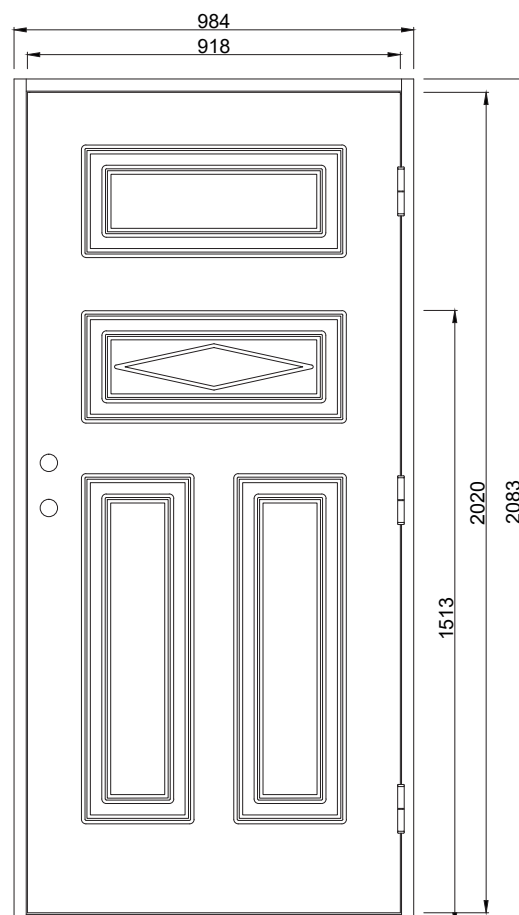

Sydsken light UG

En traditionell ytterdörr utan insyn. De spårfrästa detaljerna ger dörren sin trevliga personlighet. Dörren har spårfräst utsida och slät insida

Fakta

- Karm 45*105 mm massivt trä
- Stomme av lamellimmad och fingerskarvad furu.
- Beräknat u-värde 0,8 w/m₂ °c.
- Standard vitmålad med tvåkomponentfärg i NCS S0502-Y (annan kulör som tillval)
- Tre justerbara gångjärn varav 2 försedda med bakkantssäkring
- Förhöjt säkerhetsskydd med hakregellås ASSA 2002 för mellanvred med hemma/borta funktion (obs. Ej förborrad för mellanvred som standard)
- Slutbleck med anslagsklack för justering av stängningstryck

Standard Modulmått:

Enkeldörr:

9*20, 9*21, 10*20, 10*21

Pardörr:

14*21, 15*21

Garageport:

24*21, 25*21

Annat storlek/spec mått som tillval

Verkligt Karmyttermått:

Modulmått minus
bredd 16 mm
höjd 17 mm

Bild och ritning visar storlek 10*21

Om du har andra önskemål
besök vår hemsida eller kontakta
oss vi hittar en lösning för dig.