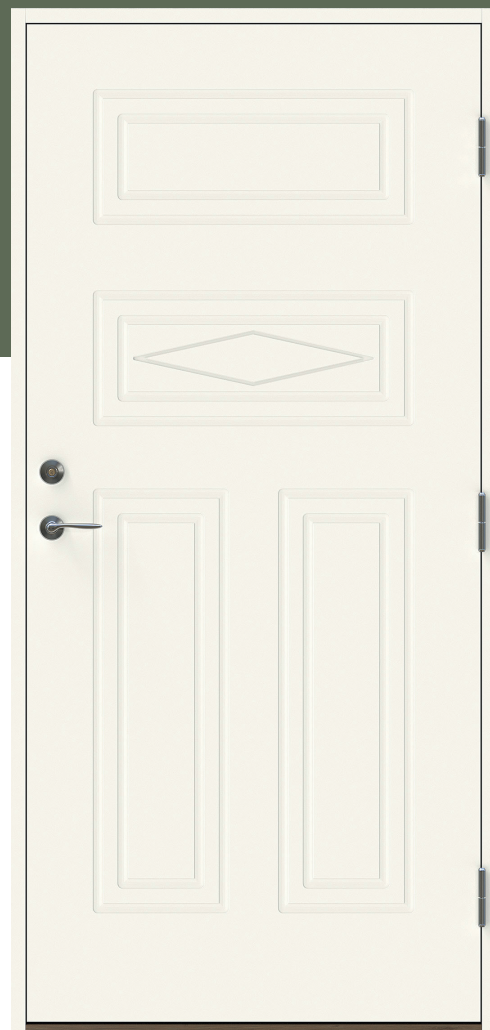

Sydsken light UG

En traditionell ytterdörr utan insyn. De spårfrästa detaljerna ger dörren sin trevliga personlighet. Dörren har spårfräst utsida och slät insida

Fakta

- Karm 45*105 mm massivt trä
- Stomme av lamellimmad och fingerskarvad furu.
- Beräknat u-värde 0,8 w/m₂ °c.
- Standard vitmålad med tvåkomponentfärg i NCS S0502-Y (annan kulör som tillval)
- Tre justerbara gångjärn varav 2 försedda med bakkantssäkring
- Förhöjt säkerhetsskydd med hakregellås ASSA 2002 för mellanvred med hemma/borta funktion (obs. Ej förborrad för mellanvred som standard)
- Slutbleck med anslagsklack för justering av stängningstryck

Garanti

- **15 år** Formgaranti mot böjt dörrblad, mer än 4 mm
- **5 år** Produktgaranti på målning, limning och skydd mot fuktintrång
- **3 år** Mot kondens mellan glas i isolerrutor samt beslagens funktion