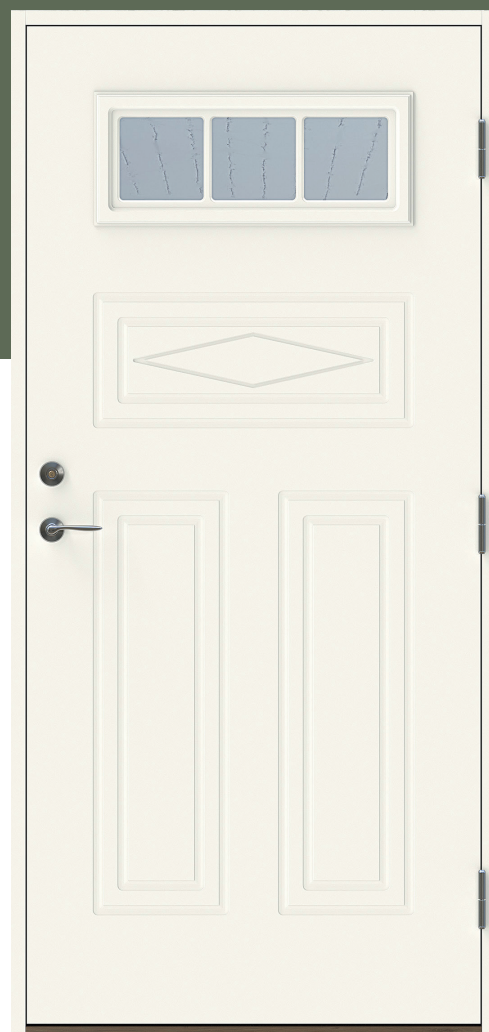

Sydsken light AG

En klassisk ytterdörr med lekfullt fönster som ger ett perfekt ljusinsläpp. Dörren har spårfräst utsida och slät insida

Fakta

- Karm 45*105 mm massivt trä
- Stomme av lamellimmad och fingerskarvad furu.
- Maskinantikt glas standard (annat glas som tillval)
- Beräknat u-värde 0,9 w/m₂ °c.
- Standard vitmålad med tvåkomponentfärg i NCS S0502-Y (annan kulör som tillval)
- Tre justerbara gångjärn varav 2 försedda med bakkantssäkring
- Förhöjt säkerhetsskydd med hakregellås ASSA 2002 för mellanvred med hemma/borta funktion (obs. Ej förborrad för mellanvred som standard)
- Slutbleck med anslagsklack för justering av stängningstryck

Garanti

- **15 år** Formgaranti mot böjt dörrblad, mer än 4 mm
- **5 år** Produktgaranti på målning, limning och skydd mot fuktintrång
- **3 år** Mot kondens mellan glas i isolerrutor samt beslagens funktion