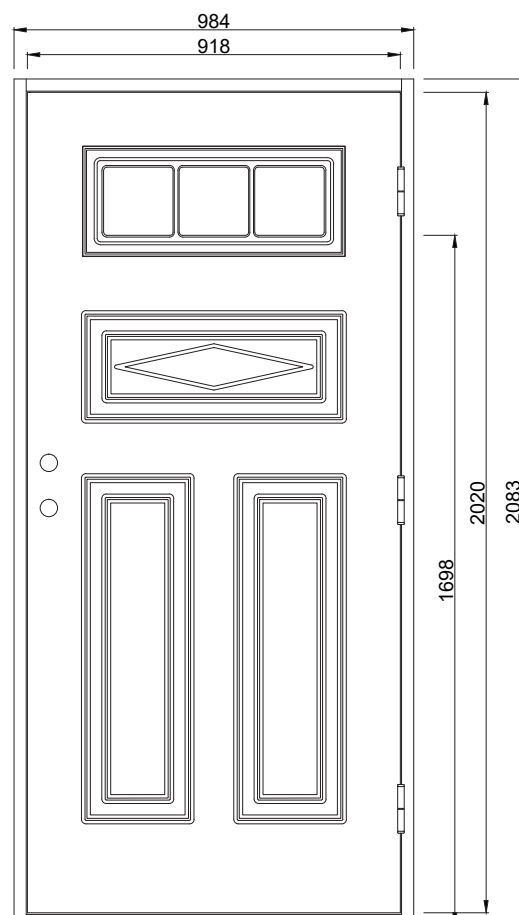

Sydsken light AG

En klassisk ytterdörr med lekfullt fönster som ger ett perfekt ljusinsläpp. Dörren har spårfräst utsida och slät insida

Fakta

- Karm 45*105 mm massivt trä
- Stomme av lamellimmad och fingerskarvad furu.
- Maskinantikt glas standard (annat glas som tillval)
- Beräknat u-värde 0,9 w/m₂ °c.
- Standard vitmålad med tvåkomponentfärg i NCS S0502-Y (annan kulör som tillval)
- Tre justerbara gångjärn varav 2 försedda med bakkantssäkring
- Förhöjt säkerhetsskydd med hakregellås ASSA 2002 för mellanvred med hemma/borta funktion (obs. Ej förborrad för mellanvred som standard)
- Slutbleck med anslagsklack för justering av stängningstryck

Standard Modulmått:

Enkeldörr:

9*20, 9*21, 10*20, 10*21

Pardörr:

14*21, 15*21

Garageport:

24*21, 25*21

Annat storlek/spec mått som tillval

Verkligt Karmyttermått:

Modulmått minus
bredd 16 mm
höjd 17 mm

Bild och ritning visar storlek 10*21

Om du har andra önskemål
besök vår hemsida eller kontakta
oss vi hittar en lösning för dig.