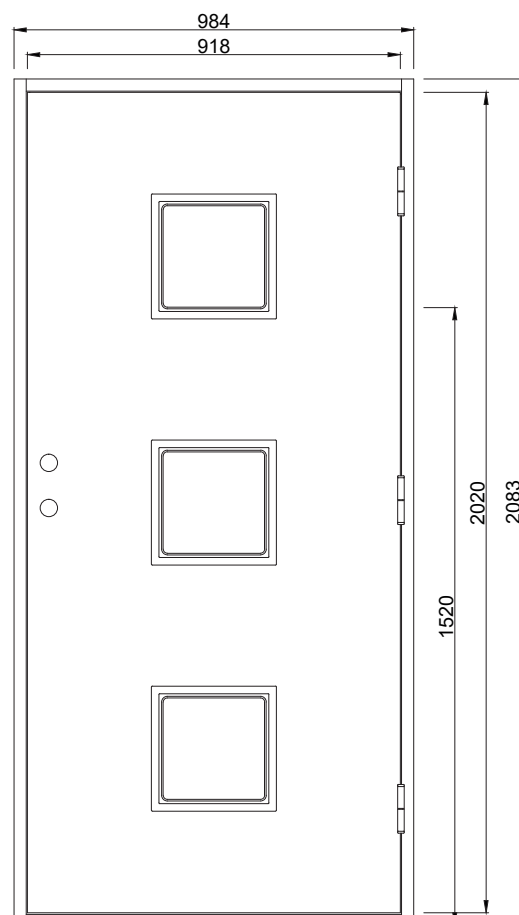

## Fakta

- Karm 45\*105 mm massivt trä
- Stomme av lamellimmad och fingerskarvad furu.
- Klarglas som standard (annat glas som tillval)
- Beräknat u-värde 0,9 w/m<sub>2</sub> °c.
- Standard vitmålad med tvåkomponentfärg i NCS S0502-Y (annan kulör som tillval)
- Tre justerbara gångjärn varav 2 försedda med bakkantssäkring
- Förhöjt säkerhetsskydd med hakregellås ASSA 2002 för mellanvred med hemma/borta funktion (obs. Ej förborrad för mellanvred som standard)
- Slutbleck med anslagsklack för justering av stängningstryck

## Standard Modulmått:

### Pardörr:

14\*21, 15\*21

Annan storlek/spec mått som tillval

### Verkligt Karmyttermått:

Modulmått minus  
bredd 16 mm  
höjd 17 mm

Bild och ritning visar storlek 10\*21

Om du har andra önskemål  
besök vår hemsida eller kontakta  
oss vi hittar en lösning för dig.