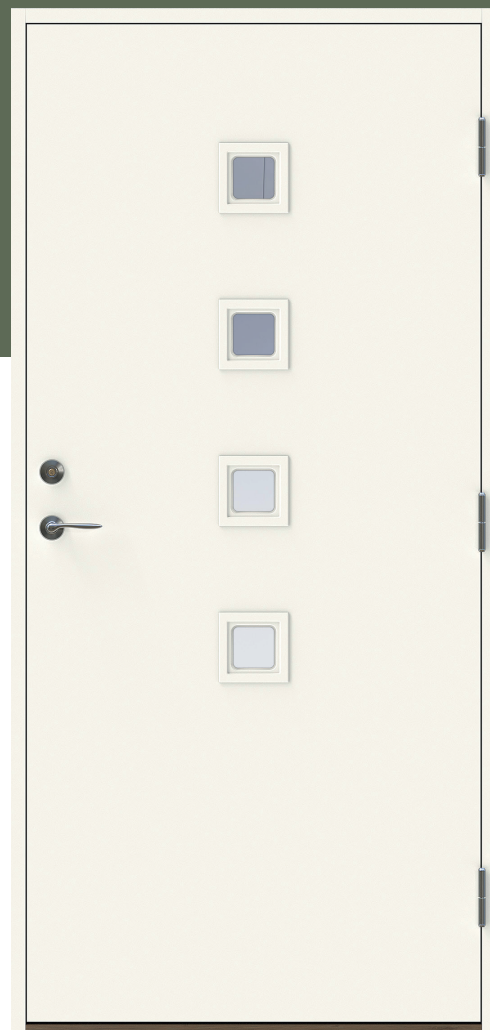

Trapp KG

En populär och lekfull ytterdörr perfekt för funkishuset. Dörren har slät utsida och slät insida.

Fakta

- Karm 45*105 mm massivt trä
- Stomme av lamellimmad och fingerskarvad furu.
- Klarglas som standard (annat glas som tillval)
- Beräknat u-värde 0,9 w/m₂ °c.
- Standard vitmålad med tvåkomponentfärg i NCS S0502-Y (annan kulör som tillval)
- Tre justerbara gångjärn varav 2 försedda med bakkantssäkring
- Förhöjt säkerhetsskydd med hakregellås ASSA 2002 för mellanvred med hemma/borta funktion (obs. Ej förborrad för mellanvred som standard)
- Slutbleck med anslagsklack för justering av stängningstryck

Standard Modulmått:

Enkeldörr:

9*20, 9*21, 10*20, 10*21

Pardörr:

14*21, 15*21

Annan storlek/spec mått som tillval

Verkligt Karmyttermått:

Modulmått minus
bredd 16 mm
höjd 17 mm

Bild och ritning visar storlek 10*21

Om du har andra önskemål
besök vår hemsida eller kontakta
oss vi hittar en lösning för dig.