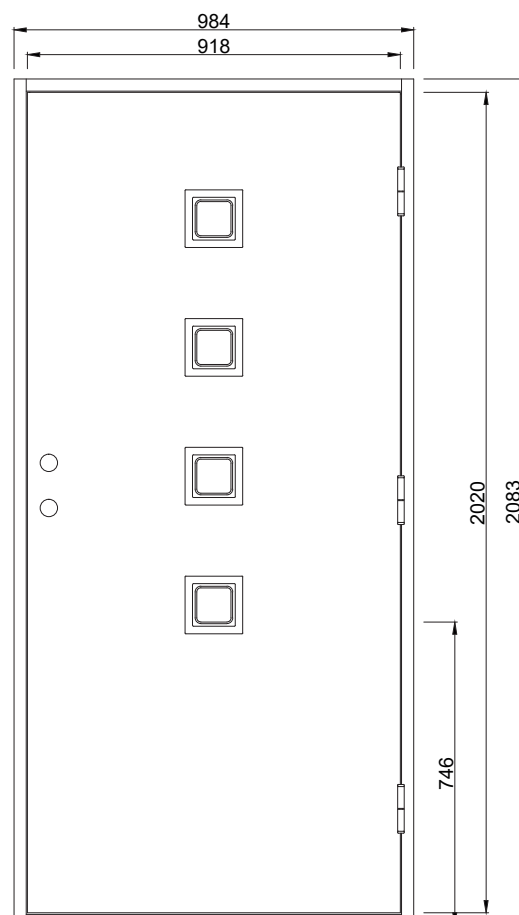

Trapp KG

En populär och lekfull ytterdörr perfekt för funkishuset. Dörren har slät utsida och slät insida.

Fakta

- Karm 45*105 mm massivt trä
- Stomme av lamellimmad och fingerskarvad furu.
- Klarglas som standard (annat glas som tillval)
- Beräknat u-värde 0,9 w/m₂ °c.
- Standard vitmålad med tvåkomponentfärg i NCS S0502-Y (annan kulör som tillval)
- Tre justerbara gångjärn varav 2 försedda med bakkantssäkring
- Förhöjt säkerhetsskydd med hakregellås ASSA 2002 för mellanvred med hemma/borta funktion (obs. Ej förborrad för mellanvred som standard)
- Slutbleck med anslagsklack för justering av stängningstryck

Standard Modulmått:

Enkeldörr:

9*20, 9*21, 10*20, 10*21

Pardörr:

14*21, 15*21

Annan storlek/spec mått som tillval

Verkligt Karmyttermått:

Modulmått minus
bredd 16 mm
höjd 17 mm

Bild och ritning visar storlek 10*21

Om du har andra önskemål
besök vår hemsida eller kontakta
oss vi hittar en lösning för dig.