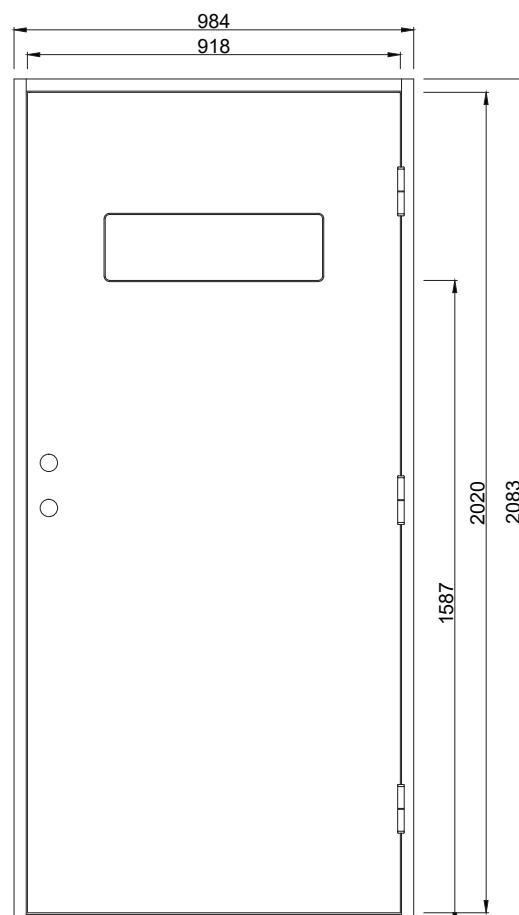

## Fakta

- Karm 45\*105 mm massivt trä
- Stomme av lamellimmad och fingerskarvad furu.
- Klarglas som standard (annat glas som tillval)
- Beräknat u-värde 0,9 w/m<sub>2</sub> °c.
- Standard vitmålad med tvåkomponentfärg i NCS S0502-Y (annan kulör som tillval)
- Tre justerbara gångjärn varav 2 försedda med bakkantssäkring
- Förhöjt säkerhetsskydd med hakregellås ASSA 2002 för mellanvred med hemma/borta funktion (obs. Ej förborrad för mellanvred som standard)
- Slutbleck med anslagsklack för justering av stängningstryck

## Standard Modulmått:

### Pardörr:

14\*21, 15\*21

Annan storlek/spec mått som tillval

### Verkligt Karmyttermått:

Modulmått minus  
bredd 16 mm  
höjd 17 mm

Bild och ritning visar storlek 10\*21

Om du har andra önskemål  
besök vår hemsida eller kontakta  
oss vi hittar en lösning för dig.