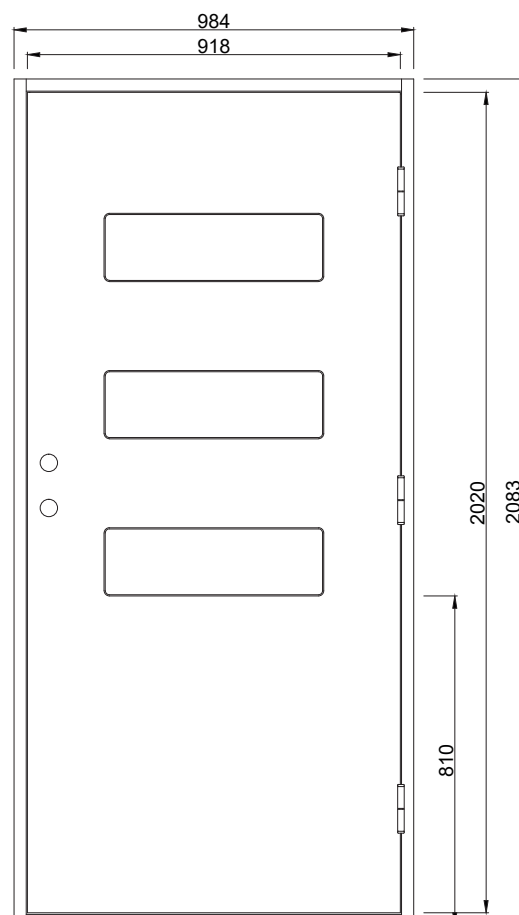

Utsikt 3 KG

En avskalad ytterdörr perfekt för det moderna huset. Dörren har slät utsida utan glaslist och slät insida.

Fakta

- Karm 45*105 mm massivt trä
- Stomme av lamellimmad och fingerskarvad furu.
- Klarglas som standard (annat glas som tillval)
- Beräknat u-värde 0,9 w/m₂ °c.
- Standard vitmålad med tvåkomponentfärg i NCS S0502-Y (annan kulör som tillval)
- Tre justerbara gångjärn varav 2 försedda med bakkantssäkring
- Förhöjt säkerhetsskydd med hakregellås ASSA 2002 för mellanvred med hemma/borta funktion (obs. Ej förborrad för mellanvred som standard)
- Slutbleck med anslagsklack för justering av stängningstryck

Standard Modulmått:

Enkeldörr:

9*20, 9*21, 10*20, 10*21

Pardörr:

14*21, 15*21

Annan storlek/spec mått som tillval

Verkligt Karmyttermått:

Modulmått minus
bredd 16 mm
höjd 17 mm

Bild och ritning visar storlek 10*21

Om du har andra önskemål
besök vår hemsida eller kontakta
oss vi hittar en lösning för dig.