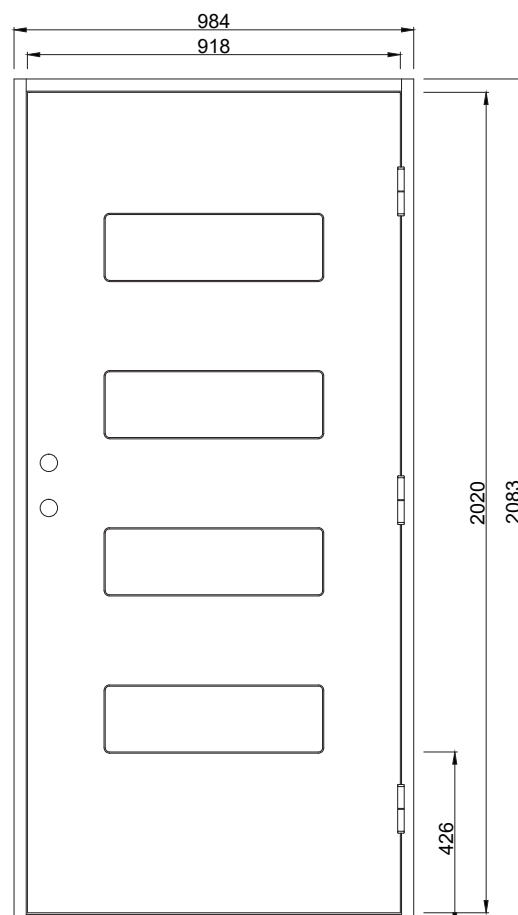

Utsikt 4 KG

En avskalad ytterdörr perfekt för det moderna huset. Dörren har slät utsida utan glaslist och slät insida.

Fakta

- Karm 45*105 mm massivt trä
- Stomme av lamellimmad och fingerskarvad furu.
- Klarglas som standard (annat glas som tillval)
- Beräknat u-värde 0,9 w/m₂ °c.
- Standard vitmålad med tvåkomponentfärg i NCS S0502-Y (annan kulör som tillval)
- Tre justerbara gångjärn varav 2 försedda med bakkantssäkring
- Förhöjt säkerhetsskydd med hakregellås ASSA 2002 för mellanvred med hemma/borta funktion (obs. Ej förborrad för mellanvred som standard)
- Slutbleck med anslagsklack för justering av stängningstryck

Standard Modulmått:

Enkeldörr:

9*20, 9*21, 10*20, 10*21

Pardörr:

14*21, 15*21

Annan storlek/spec mått som tillval

Verkligt Karmyttermått:

Modulmått minus
bredd 16 mm
höjd 17 mm

Bild och ritning visar storlek 10*21

Om du har andra önskemål
besök vår hemsida eller kontakta
oss vi hittar en lösning för dig.