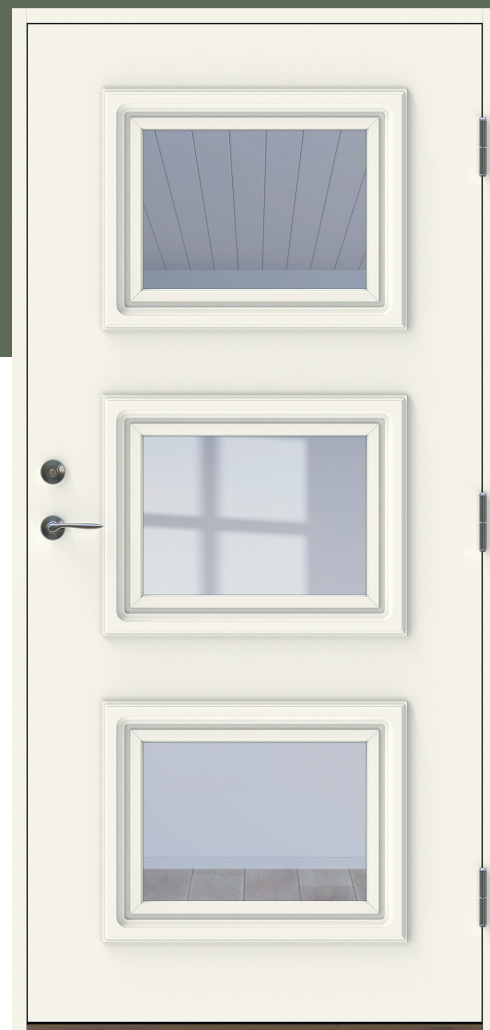

Zirkon 3 KG

En klassisk ytterdörr med robust känsla. Dörren har dekorlagd utsida med spår som ger en extra dimension och spårfräst insida.

Fakta

- Karm 45*105 mm massivt trä
- Stomme av lamellimmad och fingerskarvad furu.
- Klarglas som standard (annat glas som tillval)
- Beräknat u-värde 0,9 w/m₂ °c.
- Standard vitmålad med tvåkomponentfärg i NCS S0502-Y (annan kulör som tillval)
- Tre justerbara gångjärn varav 2 försedda med bakkantssäkring
- Förhöjt säkerhetsskydd med hakregellås ASSA 2002 för mellanvred med hemma/borta funktion (obs. Ej förborrad för mellanvred som standard)
- Slutbleck med anslagsklack för justering av stängningstryck

Standard Modulmått:

Enkeldörr:

9*20, 9*21, 10*20, 10*21

Pardörr:

14*21, 15*21

Annan storlek/spec mått som tillval

Verkligt Karmyttermått:

Modulmått minus
bredd 16 mm
höjd 17 mm

Bild och ritning visar storlek 10*21

Om du har andra önskemål
besök vår hemsida eller kontakta
oss vi hittar en lösning för dig.