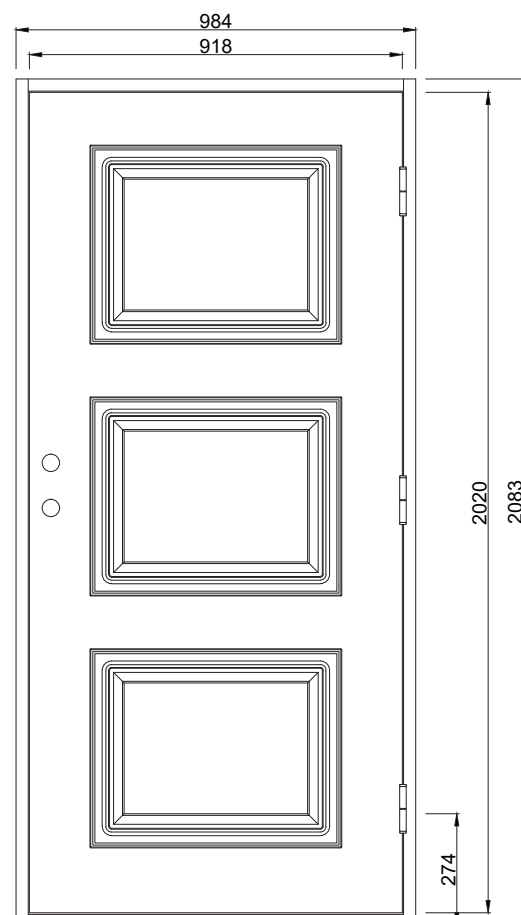

Zirkon 3 KG

En klassisk ytterdörr med robust känsla. Dörren har dekorlagd utsida med spår som ger en extra dimension och spårfräst insida.

Fakta

- Karm 45*105 mm massivt trä
- Stomme av lamellimmad och fingerskarvad furu.
- Klarglas som standard (annat glas som tillval)
- Beräknat u-värde 0,9 w/m₂ °c.
- Standard vitmålad med tvåkomponentfärg i NCS S0502-Y (annan kulör som tillval)
- Tre justerbara gångjärn varav 2 försedda med bakkantssäkring
- Förhöjt säkerhetsskydd med hakregellås ASSA 2002 för mellanvred med hemma/borta funktion (obs. Ej förborrad för mellanvred som standard)
- Slutbleck med anslagsklack för justering av stängningstryck

Standard Modulmått:

Enkeldörr:

9*20, 9*21, 10*20, 10*21

Pardörr:

14*21, 15*21

Annan storlek/spec mått som tillval

Verkligt Karmyttermått:

Modulmått minus
bredd 16 mm
höjd 17 mm

Bild och ritning visar storlek 10*21

Om du har andra önskemål
besök vår hemsida eller kontakta
oss vi hittar en lösning för dig.