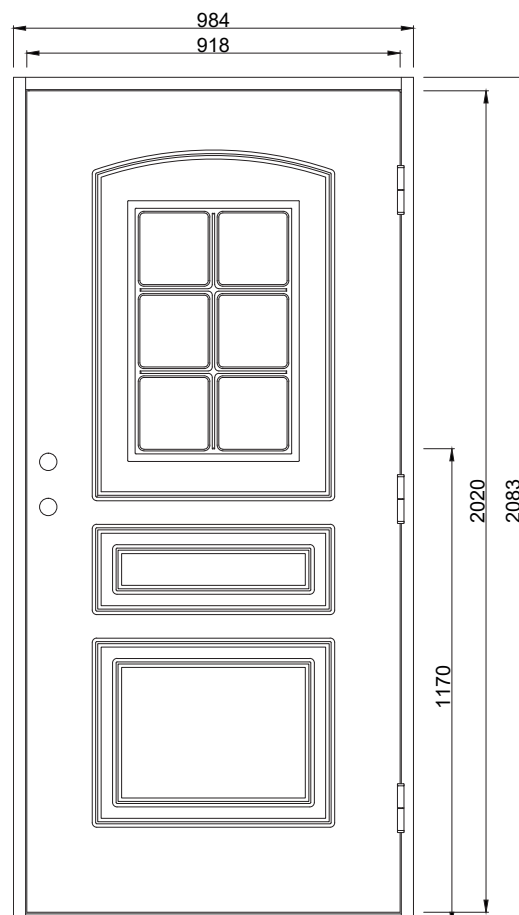

Lapporten CG

En traditionell ytterdörr med inspiration från 40-talet. Spårfrästa detaljer och ett litet fönster upptill ger fint ljusinsläpp. Dörren har spårfräst utsida och slät insida.

Fakta

- Karm 45*105 mm massivt trä
- Stomme av lamellimmad och fingerskarvad furu.
- Cotswoldglas som standard (annat glas som tillval)
- Beräknat u-värde 0,9 w/m₂ °c.
- Standard vitmålad med tvåkomponentfärg i NCS S0502-Y (annan kulör som tillval)
- Tre justerbara gångjärn varav 2 försedda med bakkantssäkring
- Förhöjt säkerhetsskydd med hakregellås ASSA 2002 för mellanvred med hemma/borta funktion (obs. Ej förborrad för mellanvred som standard)
- Slutbleck med anslagsklack för justering av stängningstryck

Standard Modulmått:

Enkeldörr:

9*20, 9*21, 10*20, 10*21

Pardörr:

14*21, 15*21

Annan storlek/spec mått som tillval

Verkligt Karmyttermått:

Modulmått minus
bredd 16 mm
höjd 17 mm

Bild och ritning visar storlek 10*21

Om du har andra önskemål
besök vår hemsida eller kontakta
oss vi hittar en lösning för dig.