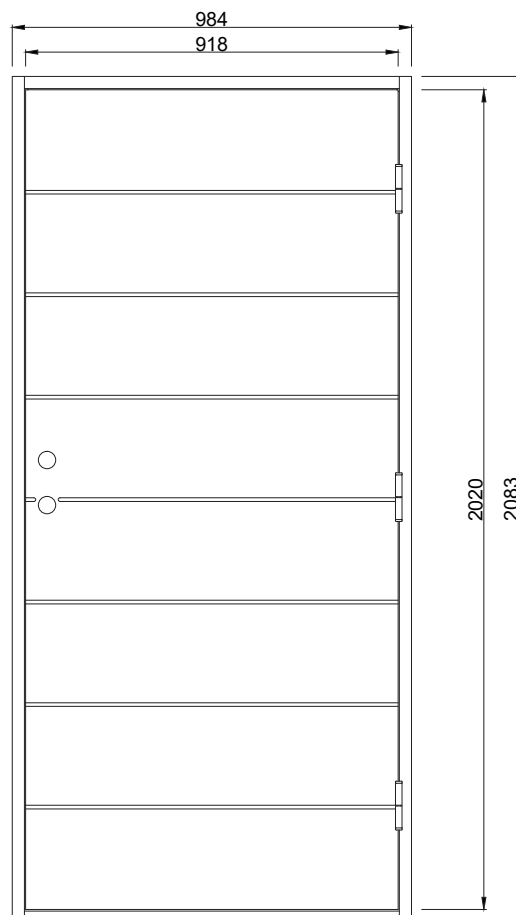

Herman M

Herman är en populär ytterdörr i funktisstil. De diskreta linjerna ger dörren extra karaktär. Dörren har spårfräst utsida och slät insida.

Fakta

Materialet i en Polardörr är valt med omsorg. För att dörrens funktion ska hålla under många år och behålla sin fina finish väljer vi därför, så långt det är möjligt, material från vår närområde. Dörrkarmen är gjord i massivt trä med dimension 45*105 mm och med en tröskel i oljat ädelträ. Karmarna förborras för 14 mm karmhylsa (Karmhylsa finns att köpa som tillval). Dörrstommen av lamellimmad och fingerskarvad furu, gör att vi skapar en ram som inte vrider sig och hörnen geras för att undvika ytligt ändträ som kan suga upp fukt.

Standard Modulmått:

Enkeldörr:
9*20, 9*21, 10*20, 10*21

Pardörr:
14*21, 15*21

Garageport:
24*21, 25*21

Annan storlek/spec mått som tillval

Verkligt Karmyttermått:
Modulmått minus
bredd 16 mm
höjd 17 mm

Bild och ritning visar storlek 10*21