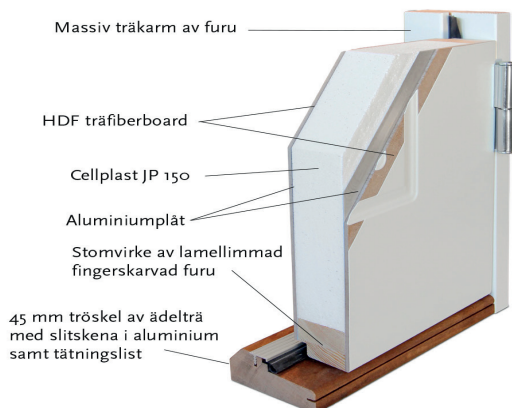

Herman M

Herman är en populär ytterdörr i funktisstil. De diskreta linjerna ger dörren extra karaktär. Dörren har spårfräst utsida och slät insida.

Fakta

Materialet i en Polardörr är valt med omsorg. För att dörrens funktion ska hålla under många år och behålla sin fina finish väljer vi därför, så långt det är möjligt, material från vår närområde. Dörrkarmen är gjord i massivt trä med dimension 45*105 mm och med en tröskel i oljat ädelträ. Karmarna förborras för 14 mm karmhylsa (Karmhylsa finns att köpa som tillval). Dörrstommen av lamellimmad och fingerskarvad furu, gör att vi skapar en ram som inte vrider sig och hörnen geras för att undvika ytligt ändträ som kan suga upp fukt.

Dörren utrustas med tre justerbara gångjärn varav två är försedda med bakkantssäkring, för att dörren ska vara stabil och trygg.

Låskista ASSA 2002 med hakregellås följer alltid med dörren och förhöjer säkerhetsskyddet. Önskas dörren förborrad för mellanvred kan det beställas, och då kan funktionen för hemma/borta nyttjas för en ännu mer säker dörr. Slutbleck med anslagsklack för att enkelt kunna justera stängningstrycket.

Garanti

- 15 år** Formgaranti mot böjt dörrblad, mer än 4 mm
- 5 år** Produktgaranti på målning, limning och skydd mot fuktintrång
- 3 år** Mot kondens mellan glas i isolerrutor samt beslagens funktion

Standard Modulmått:

Enkeldörr:
9*20, 9*21, 10*20, 10*21

Pardörr:
14*21, 15*21

Garageport:
24*21, 25*21

Annan storlek/spec mått som tillval

Verkligt Karmyttermått:
Modulmått minus
bredd 16 mm
höjd 17 mm

Bild och ritning visar storlek 10*21