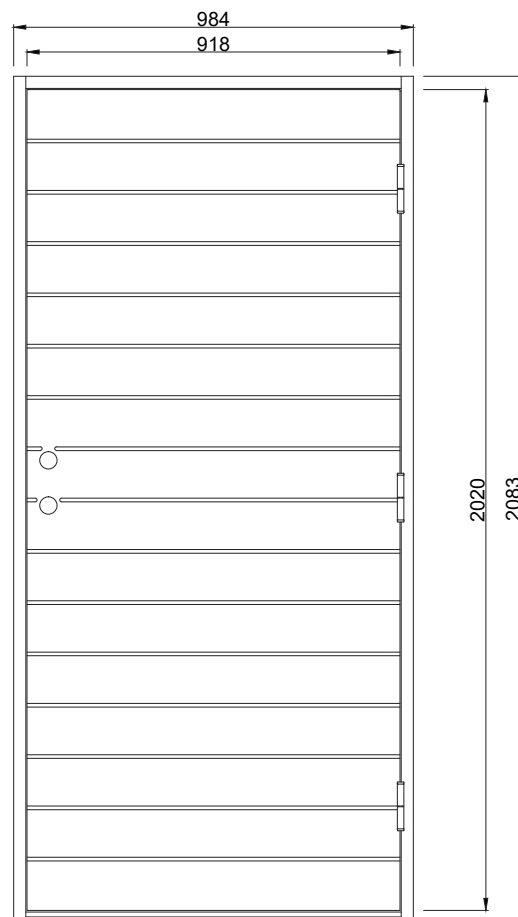

Herman S

Herman är en populär ytterdörr i funktisstil. De diskreta linjerna ger dörren extra karaktär. Dörren har spårfräst utsida och slät insida.

Fakta

Materialet i en Polardörr är valt med omsorg. För att dörrens funktion ska hålla under många år och behålla sin fina finish väljer vi därför, så långt det är möjligt, material från vår närområde. Dörrkarmen är gjord i massivt trä med dimension 45*105 mm och med en tröskel i oljat ädelträ. Karmarna förborras för 14 mm karmhylsa (Karmhylsa finns att köpa som tillval). Dörrstommen av lamellimmad och fingerskarvad furu, gör att vi skapar en ram som inte vrider sig och hörnen geras för att undvika ytligt ändträ som kan suga upp fukt.

Standard Modulmått:

Enkeldörr:
9*20, 9*21, 10*20, 10*21

Pardörr:
14*21, 15*21

Garageport:
24*21, 25*21

Verkligt Karmyttermått:
Modulmått minus
bredd 16 mm
höjd 17 mm

Bild och ritning visar storlek 10*21

Om du har andra önskemål besök vår hemsida eller kontakta oss vi hittar en lösning för dig.

Annan storlek/spec mått som tillval