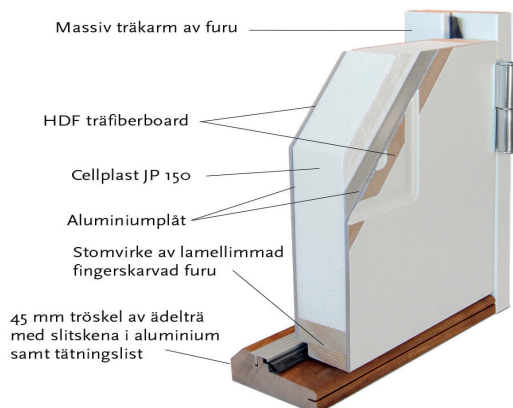

Herman S

Herman är en populär ytterdörr i funktisstil. De diskreta linjerna ger dörren extra karaktär. Dörren har spårfräst utsida och slät insida.

Fakta

Materialet i en Polardörr är valt med omsorg. För att dörrens funktion ska hålla under många år och behålla sin fina finish väljer vi därför, så långt det är möjligt, material från vår närområde. Dörrkarmen är gjord i massivt trä med dimension 45*105 mm och med en tröskel i oljat ädelträ. Karmarna förborras för 14 mm karmhylsa (Karmhylsa finns att köpa som tillval). Dörrstommen av lamellimmad och fingerskarvad furu, gör att vi skapar en ram som inte vrider sig och hörnen geras för att undvika ytligt ändträ som kan suga upp fukt.

Dörren utrustas med tre justerbara gångjärn varav två är försedda med bakkantssäkring, för att dörren ska vara stabil och trygg.

Låskista ASSA 2002 med hakregellås följer alltid med dörren och förhöjer säkerhetsskyddet. Önskas dörren förborrad för mellanvred kan det beställas, och då kan funktionen för hemma/borta nyttjas för en ännu mer säker dörr. Slutbleck med anslagsklack för att enkelt kunna justera stängningstrycket.

Standard Modulmått:

Enkeldörr:
9*20, 9*21, 10*20, 10*21

Pardörr:
14*21, 15*21

Garageport:
24*21, 25*21

Verkligt Karmyttermått:
Modulmått minus
bredd 16 mm
höjd 17 mm

Bild och ritning visar storlek 10*21

Om du har andra önskemål besök vår hemsida eller kontakta oss vi hittar en lösning för dig.