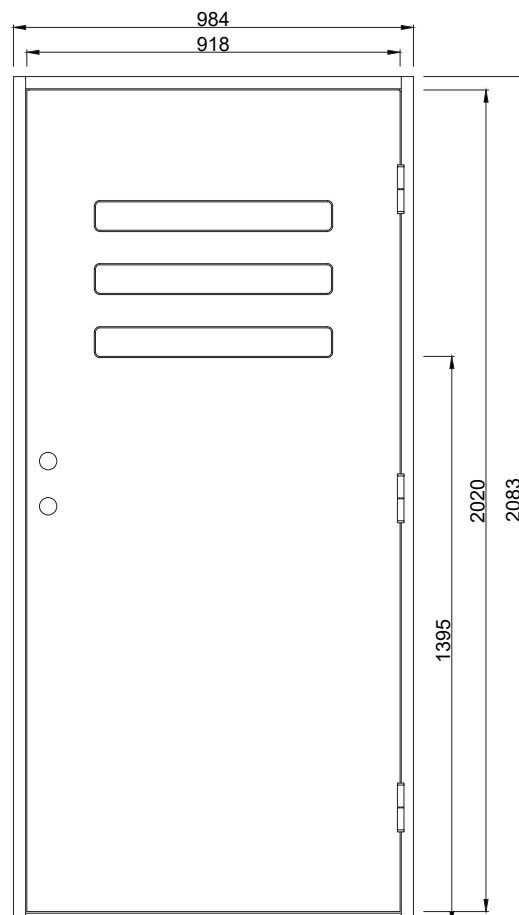

## Fakta

Materialet i en Polardörr är valt med omsorg. För att dörrens funktion ska hålla under många år och behålla sin fina finish väljer vi därför, så långt det är möjligt, material från vår närområde. Dörrkarmen är gjord i massivt trä med dimension 45\*105 mm och med en tröskel i oljat ädelträ. Karmarna förborras för 14 mm karmhylsa (Karmhylsa finns att köpa som tillval). Dörrstommen av lamellimmad och fingerskarvad furu, gör att vi skapar en ram som inte vrider sig och hörnen geras för att undvika ytligt ändträ som kan suga upp fukt.

## Standard Modulmått:

**Enkeldörr:**  
9\*21, 10\*21

**Pardörr:**  
18\*21,

Annan storlek/spec mått som tillval

## Verkligt Karmyttermått:

Modulmått minus  
bredd 16 mm  
höjd 17 mm

Bild och ritning visar storlek 10\*21

Om du har andra önskemål  
besök vår hemsida eller kontakta  
oss vi hittar en lösning för dig.