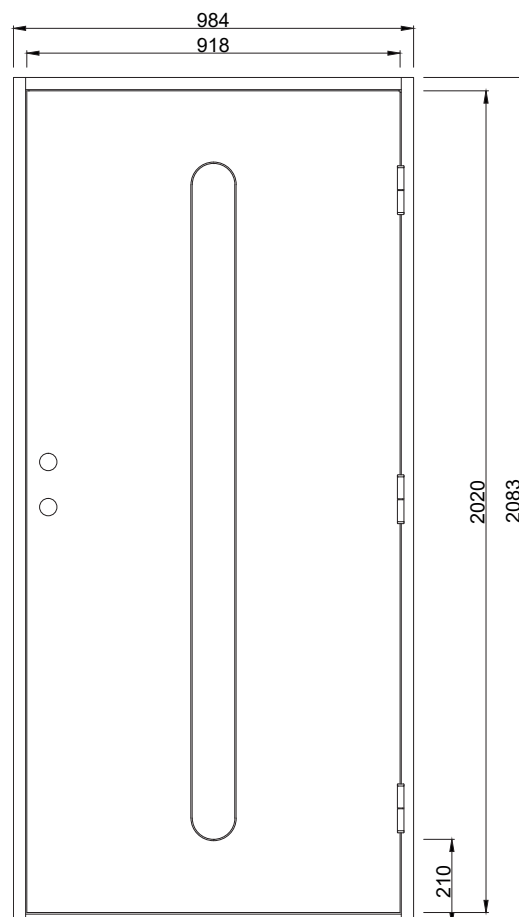

## Fakta

Materialet i en Polardörr är valt med omsorg. För att dörrens funktion ska hålla under många år och behålla sin fina finish väljer vi därför, så långt det är möjligt, material från vår närområde. Dörrkarmen är gjord i massivt trä med dimension 45\*105 mm och med en tröskel i oljat ädelträ. Karmarna förborras för 14 mm karmhylsa (Karmhylsa finns att köpa som tillval). Dörrstommen av lamellimmad och fingerskarvad furu, gör att vi skapar en ram som inte vrider sig och hörnen geras för att undvika ytligt ändträ som kan suga upp fukt.

## Standard Modulmått:

**Enkeldörr:**  
9\*21, 10\*21

**Pardörr:**  
14\*21, 15\*21

Annan storlek/spec mått som tillval

**Verkligt Karmyttermått:**  
Modulmått minus  
bredd 16 mm  
höjd 17 mm

Bild och ritning visar storlek 10\*21