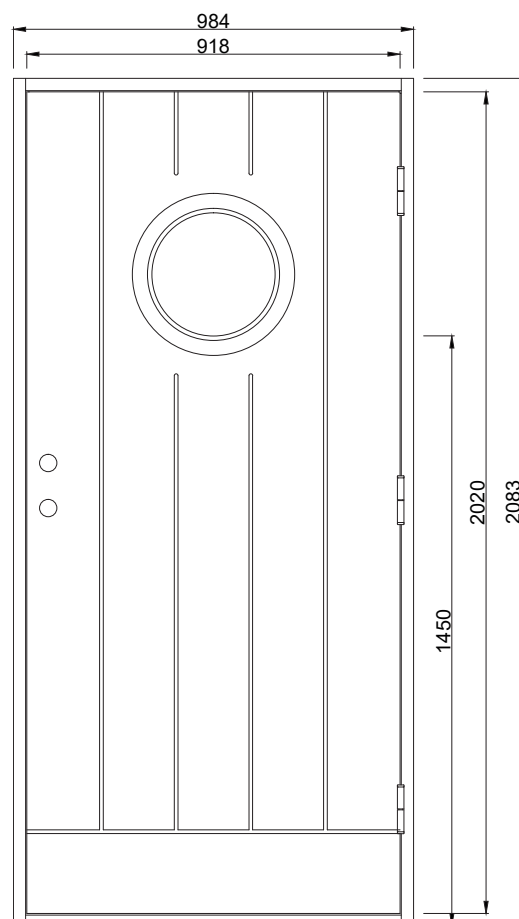

Marin KG

En modern ytterdörr med inspiration från marin design. Det lilla runda fönstret ger fint ljusinsläpp. Dörren har spårfräst utsida och slät insida.

Fakta

Materialet i en Polardörr är valt med omsorg. För att dörrens funktion ska hålla under många år och behålla sin fina finish väljer vi därför, så långt det är möjligt, material från vår närområde. Dörrkarmen är gjord i massivt trä med dimension 45*105 mm och med en tröskel i oljat ädelträ. Karmarna förborras för 14 mm karmhylsa (Karmhylsa finns att köpa som tillval). Dörrstommen av lamellimmad och fingerskarvad furu, gör att vi skapar en ram som inte vrider sig och hörnen geras för att undvika ytligt ändträ som kan suga upp fukt.

Standard Modulmått:

Enkeldörr:
9*21, 10*21

Pardörr:
14*21, 15*21

Garageport:
24*21, 25*21

Verkligt Karmyttermått:
Modulmått minus
bredd 16 mm
höjd 17 mm

Bild och ritning visar storlek 10*21

Om du har andra önskemål besök vår hemsida eller kontakta oss vi hittar en lösning för dig.

Annan storlek/spec mått som tillval