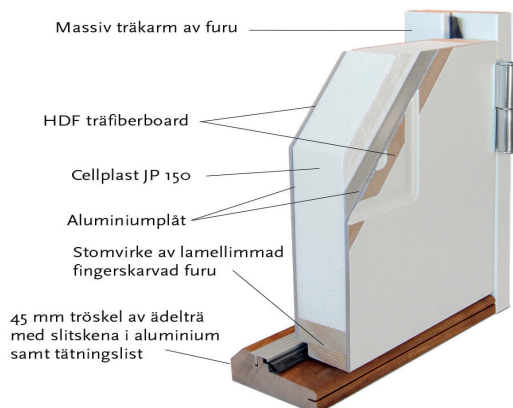

Marin KG

En modern ytterdörr med inspiration från marin design. Det lilla runda fönstret ger fint ljusinsläpp. Dörren har spårfräst utsida och slät insida.

Fakta

Materialet i en Polardörr är valt med omsorg. För att dörrens funktion ska hålla under många år och behålla sin fina finish väljer vi därför, så långt det är möjligt, material från vår närområde. Dörrkarmen är gjord i massivt trä med dimension 45*105 mm och med en tröskel i oljat ädelträ. Karmarna förborras för 14 mm karmhylsa (Karmhylsa finns att köpa som tillval). Dörrstommen av lamellimmad och fingerskarvad furu, gör att vi skapar en ram som inte vrider sig och hörnen geras för att undvika ytligt ändträ som kan suga upp fukt.

Dörren utrustas med tre justerbara gångjärn varav två är försedda med bakkantssäkring, för att dörren ska vara stabil och trygg.

Låskista ASSA 2002 med hakregellås följer alltid med dörren och förhöjer säkerhetsskyddet. Önskas dörren förborrad för mellanvred kan det beställas, och då kan funktionen för hemma/borta nyttjas för en ännu mer säker dörr. Slutbleck med anslagsklack för att enkelt kunna justera stängningstrycket.

Standard Modulmått:

Enkeldörr:
9*21, 10*21

Pardörr:
14*21, 15*21

Garageport:
24*21, 25*21

Verkligt Karmyttermått:
Modulmått minus
bredd 16 mm
höjd 17 mm

Bild och ritning visar storlek 10*21

Om du har andra önskemål besök vår hemsida eller kontakta oss vi hittar en lösning för dig.