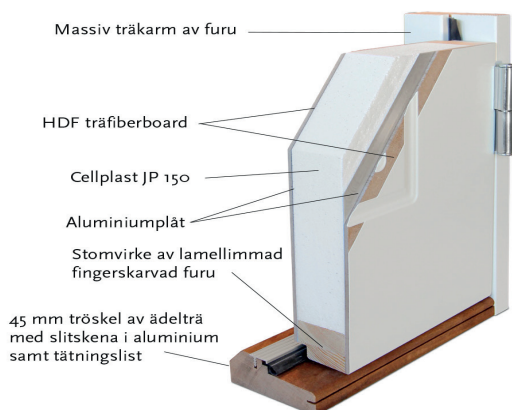

Dörren har i sitt standardutförande inget glas och ett beräknat u-värde på 0,8 w/m² °c, vilket innebär en dörr som håller inomhusklimatet väl och står mot väder och vind.

Polardörrar målas med en tvåkomponentfärg i glansvärde 30, för att få en slät och fin yta som håller sig år efter år trots påfrestningar från användande och utomhusklimat. Vår standardkulör är NCS S0502-Y, men dörren kan lackas i valfri NCS- eller RAL- kulör.

Dörren utrustas med tre justerbara gångjärn varav två är försedda med bakkantssäkring, för att dörren ska vara stabil och trygg.

Låskista ASSA 2002 med hakregellås följer alltid med dörren och förhöjer säkerhetsskyddet. Önskas dörren förborrad för mellanvred kan det beställas, och då kan funktionen för hemma/borta nyttjas för en ännu mer säker dörr. Slutbleck med anslagsklack för att enkelt kunna justera stängningstrycket.

Garanti

- **15 år** Formgaranti mot böjt dörrblad, mer än 4 mm
- **5 år** Produktgaranti på målning, limning och skydd mot fuktintrång
- **3 år** Mot kondens mellan glas i isolerrutor samt beslagens funktion

Standard Modulmått:

Enkeldörr:
9*21, 10*21

Pardörr:
14*21, 15*21

Garageport:
24*21, 25*21

Annan storlek/spec mått som tillval

Verkligt Karmyttermått:
Modulmått minus
bredd 16 mm
höjd 17 mm

Bild och ritning visar storlek 10*21

Om du har andra önskemål besök vår hemsida eller kontakta oss vi hittar en lösning för dig.