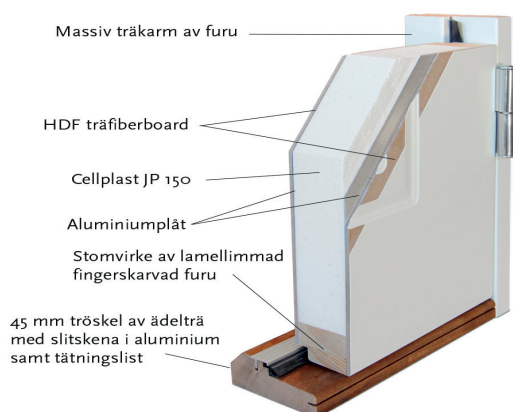

Oxöga KG

En modern dörr där det fina lilla fönstret ger ett perfekt ljusinsläpp. Dörren har spårfräst utsida och slät insida.

Fakta

Materialet i en Polardörr är valt med omsorg. För att dörrens funktion ska hålla under många år och behålla sin fina finish väljer vi därför, så långt det är möjligt, material från vår närområde. Dörrkarmen är gjord i massivt trä med dimension 45*105 mm och med en tröskel i oljat ädelträ. Karmarna förborras för 14 mm karmhylsa (Karmhylsa finns att köpa som tillval). Dörrstommen av lamellimmad och fingerskarvad furu, gör att vi skapar en ram som inte vrider sig och hörnen geras för att undvika ytligt ändträ som kan suga upp fukt.

Dörren utrustas med tre justerbara gångjärn varav två är försedda med bakkantssäkring, för att dörren ska vara stabil och trygg.

Låskista ASSA 2002 med hakregellås följer alltid med dörren och förhöjer säkerhetsskyddet. Önskas dörren förborrad för mellanvred kan det beställas, och då kan funktionen för hemma/borta nyttjas för en ännu mer säker dörr. Slutbleck med anslagsklack för att enkelt kunna justera stängningstrycket.

Standard Modulmått:

Enkeldörr:
9*21, 10*21

Pardörr:
14*21, 15*21

Verkligt Karmyttermått:
Modulmått minus
bredd 16 mm
höjd 17 mm

*Bild och ritning visar storlek 10*21*

Om du har andra önskemål besök vår hemsida eller kontakta oss vi hittar en lösning för dig.