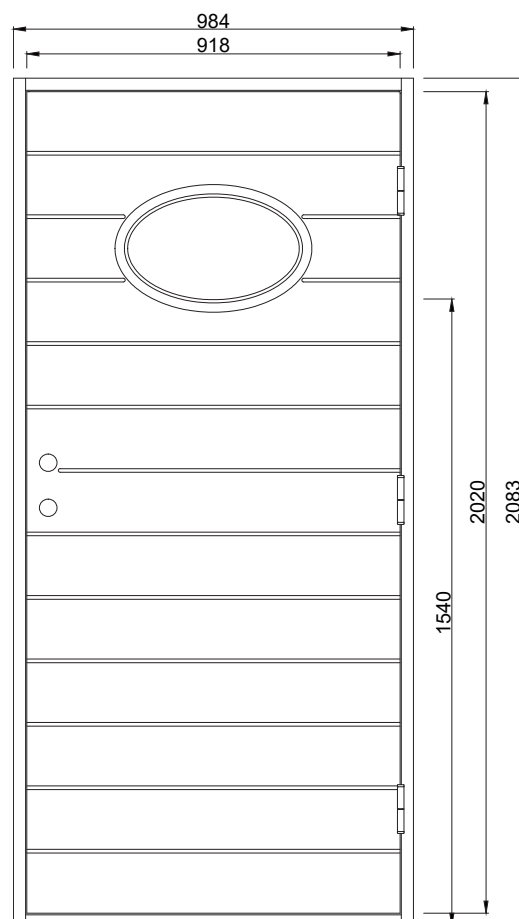

Oxöga KG

En modern dörr där det fina lilla fönstret ger ett perfekt ljusinsläpp. Dörren har spårfräst utsida och slät insida.

Fakta

Materialet i en Polardörr är valt med omsorg. För att dörrens funktion ska hålla under många år och behålla sin fina finish väljer vi därför, så långt det är möjligt, material från vår närområde. Dörrkarmen är gjord i massivt trä med dimension 45*105 mm och med en tröskel i oljat ädelträ. Karmarna förborras för 14 mm karmhylsa (Karmhylsa finns att köpa som tillval). Dörrstommen av lamellimmad och fingerskarvad furu, gör att vi skapar en ram som inte vrider sig och hörnen geras för att undvika ytligt ändträ som kan suga upp fukt.

Standard Modulmått:

Enkeldörr:
9*21, 10*21

Pardörr:
14*21, 15*21

Verkligt Karmyttermått:
Modulmått minus
bredd 16 mm
höjd 17 mm

*Bild och ritning visar storlek 10*21*

Om du har andra önskemål besök vår hemsida eller kontakta oss vi hittar en lösning för dig.

Annan storlek/spec mått som tillval