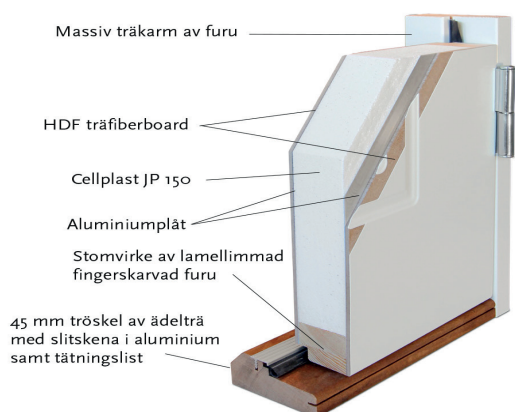

Fakta

Materialet i en Polardörr är valt med omsorg. För att dörrens funktion ska hålla under många år och behålla sin fina finish väljer vi därför, så långt det är möjligt, material från vår närområde. Dörrkarmen är gjord i massivt trä med dimension 45*105 mm och med en tröskel i oljat ädelträ. Karmarna förborras för 14 mm karmhylsa (Karmhylsa finns att köpa som tillval). Dörrstommen av lamellimmad och fingerskarvad furu, gör att vi skapar en ram som inte vrider sig och hörnen geras för att undvika ytligt ändträ som kan suga upp fukt.

Dörren utrustas med tre justerbara gångjärn varav två är försedda med bakkantssäkring, för att dörren ska vara stabil och trygg.

Låskista ASSA 2002 med hakregellås följer alltid med dörren och förhöjer säkerhetsskyddet. Önskas dörren förborrad för mellanvred kan det beställas, och då kan funktionen för hemma/borta nyttjas för en ännu mer säker dörr. Slutbleck med anslagsklack för att enkelt kunna justera stängningstrycket.

Standard Modulmått:

Enkeldörr:
9*21, 10*21

Pardörr:
14*21, 15*21

Verkligt Karmyttermått:
Modulmått minus
bredd 16 mm
höjd 17 mm

*Bild och ritning visar storlek 10*21*

Om du har andra önskemål besök vår hemsida eller kontakta oss vi hittar en lösning för dig.