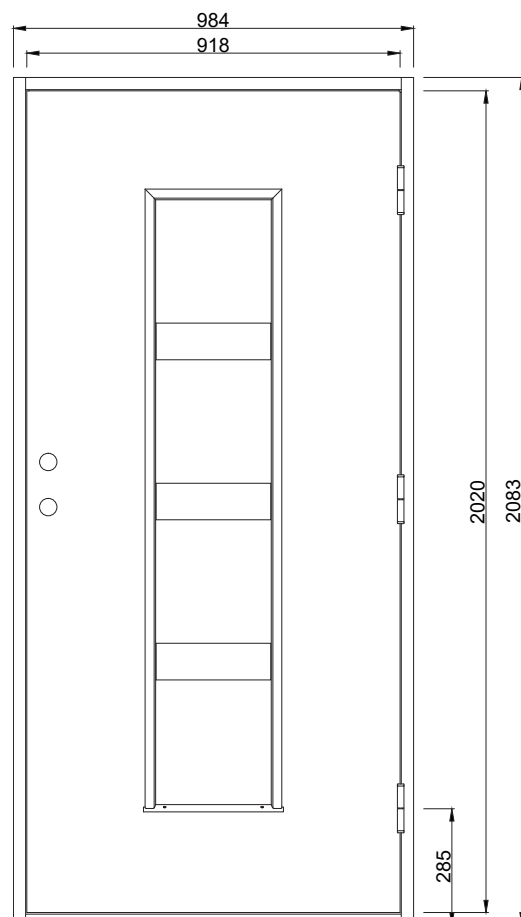

Fakta

Materialet i en Polardörr är valt med omsorg. För att dörrens funktion ska hålla under många år och behålla sin fina finish väljer vi därför, så långt det är möjligt, material från vår närområde. Dörrkarmen är gjord i massivt trä med dimension 45*105 mm och med en tröskel i oljat ädelträ. Karmarna förborras för 14 mm karmhylsa (Karmhylsa finns att köpa som tillval). Dörrstommen av lamellimmad och fingerskarvad furu, gör att vi skapar en ram som inte vrider sig och hörnen geras för att undvika ytligt ändträ som kan suga upp fukt.

Standard Modulmått:

Enkeldörr:
9*21, 10*21

Pardörr:
14*21, 15*21

Verkligt Karmyttermått:
Modulmått minus
bredd 16 mm
höjd 17 mm

*Bild och ritning visar storlek 10*21*

Om du har andra önskemål besök vår hemsida eller kontakta oss vi hittar en lösning för dig.

Annan storlek/spec mått som tillval