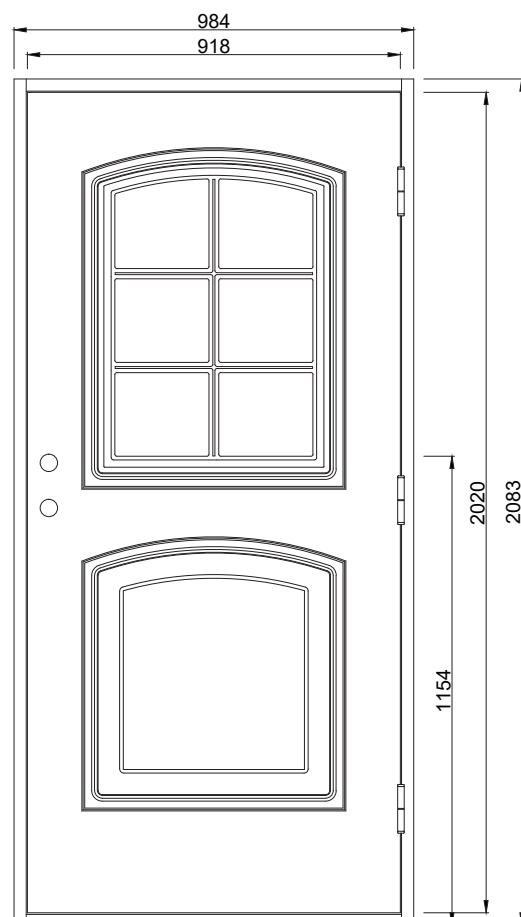

## Fakta

Materialet i en Polardörr är valt med omsorg. För att dörrens funktion ska hålla under många år och behålla sin fina finish väljer vi därför, så långt det är möjligt, material från vår närområde. Dörrkarmen är gjord i massivt trä med dimension 45\*105 mm och med en tröskel i oljat ädelträ. Karmarna förborras för 14 mm karmhylsa (Karmhylsa finns att köpa som tillval). Dörrstommen av lamellimmad och fingerskarvad furu, gör att vi skapar en ram som inte vrider sig och hörnen geras för att undvika ytligt ändträ som kan suga upp fukt.

## Standard Modulmått:

**Enkeldörr:**  
9\*21, 10\*21

**Pardörr:**  
14\*21, 15\*21

**Verkligt Karmyttermått:**  
Modulmått minus  
bredd 16 mm  
höjd 17 mm

Bild och ritning visar storlek 10\*21

Om du har andra önskemål besök vår hemsida eller kontakta oss vi hittar en lösning för dig.

Annan storlek/spec mått som tillval