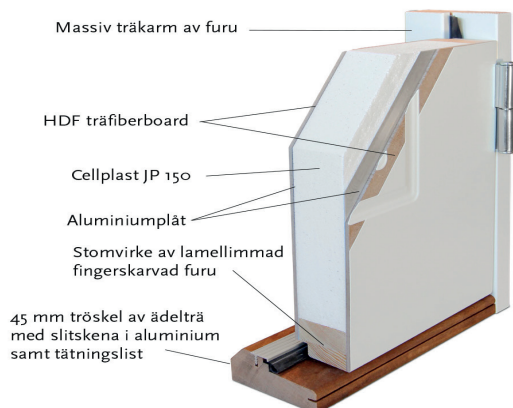

Safir UG

En omtyckt dörrklassiker med fina detaljer. Perfekt för 20-talshuset. Dörren har dekorlagd utsida och spårfräst insida.

Fakta

Materialet i en Polardörr är valt med omsorg. För att dörrens funktion ska hålla under många år och behålla sin fina finish väljer vi därför, så långt det är möjligt, material från vår närområde. Dörrkarmen är gjord i massivt trä med dimension 45*105 mm och med en tröskel i oljat ädelträ. Karmarna förborras för 14 mm karmhylsa (Karmhylsa finns att köpa som tillval). Dörrstommen av lamellimmad och fingerskarvad furu, gör att vi skapar en ram som inte vrider sig och hörnen geras för att undvika ytligt ändträ som kan suga upp fukt.

Dörren utrustas med tre justerbara gångjärn varav två är försedda med bakkantssäkring, för att dörren ska vara stabil och trygg.

Låskista ASSA 2002 med hakregellås följer alltid med dörren och förhöjer säkerhetsskyddet. Önskas dörren förborrad för mellanvred kan det beställas, och då kan funktionen för hemma/borta nyttjas för en ännu mer säker dörr. Slutbleck med anslagsklack för att enkelt kunna justera stängningstrycket.

Garanti

- 15 år** Formgaranti mot böjt dörrblad, mer än 4 mm
- 5 år** Produktgaranti på målning, limning och skydd mot fuktinträng
- 3 år** Mot kondens mellan glas i isolerrutor samt beslagens funktion

Standard Modulmått:

Enkeldörr:
9*21, 10*21

Pardörr:
14*21, 15*21

Garageport:
24*21, 25*21

Annat storlek/spec mått som tillval

Verkligt Karmyttermått:
Modulmått minus bredd 16 mm höjd 17 mm

Bild och ritning visar storlek 10*21