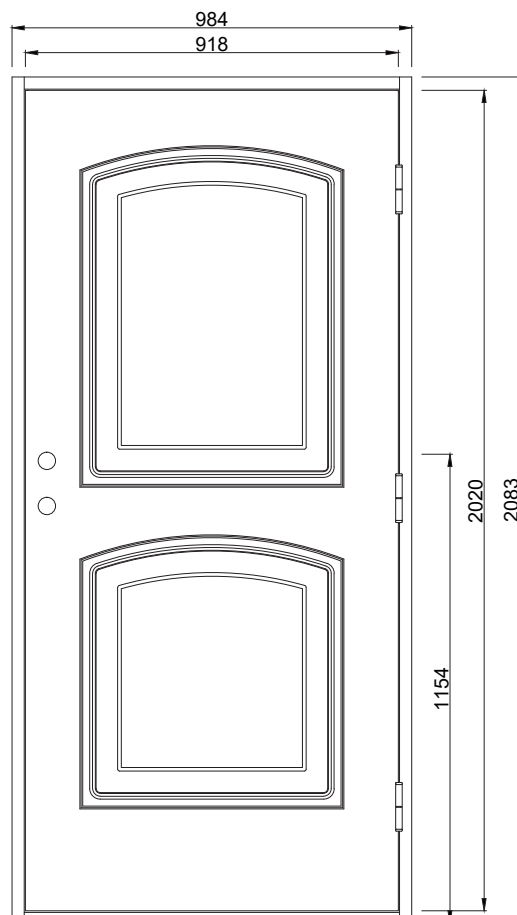

Safir UG

En omtyckt dörrklassiker med fina detaljer. Perfekt för 20-talshuset. Dörren har dekorlagd utsida och spårfräst insida.

Fakta

Materialet i en Polardörr är valt med omsorg. För att dörrens funktion ska hålla under många år och behålla sin fina finish väljer vi därför, så långt det är möjligt, material från vår närområde. Dörrkarmen är gjord i massivt trä med dimension 45*105 mm och med en tröskel i oljat ädelträ. Karmarna förborras för 14 mm karmhylsa (Karmhylsa finns att köpa som tillval). Dörrstommen av lamellimmad och fingerskarvad furu, gör att vi skapar en ram som inte vrider sig och hörnen geras för att undvika ytligt ändträ som kan suga upp fukt.

Standard Modulmått:

Enkeldörr:
9*21, 10*21

Pardörr:
14*21, 15*21

Garageport:
24*21, 25*21

Annat storlek/spec mått som tillval

Verkligt Karmyttermått:
Modulmått minus bredd 16 mm höjd 17 mm

Bild och ritning visar storlek 10*21