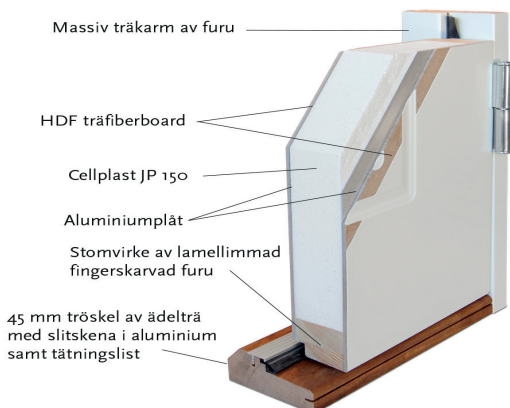

Seaview KG

En modern ytterdörr med inspiration från marin design. Det lilla runda fönstret ger fint ljusinsläpp. Dörren har slät utsida och slät insida.

Fakta

Materialet i en Polardörr är valt med omsorg. För att dörrens funktion ska hålla under många år och behålla sin fina finish väljer vi därför, så långt det är möjligt, material från vår närområde. Dörrkarmen är gjord i massivt trä med dimension 45*105 mm och med en tröskel i oljat ädelträ. Karmarna förborras för 14 mm karmhylsa (Karmhylsa finns att köpa som tillval). Dörrstommen av lamellimmad och fingerskarvad furu, gör att vi skapar en ram som inte vrider sig och hörnen geras för att undvika ytligt ändträ som kan suga upp fukt.

Dörren utrustas med tre justerbara gångjärn varav två är försedda med bakkantssäkring, för att dörren ska vara stabil och trygg.

Låskista ASSA 2002 med hakregellås följer alltid med dörren och förhöjer säkerhetsskyddet. Önskas dörren förborrad för mellanvred kan det beställas, och då kan funktionen för hemma/borta nyttjas för en ännu mer säker dörr. Slutbleck med anslagsklack för att enkelt kunna justera stängningstrycket.

Garanti

- 15 år** Formgaranti mot böjt dörrblad, mer än 4 mm
- 5 år** Produktgaranti på målning, limning och skydd mot fuktintrång
- 3 år** Mot kondens mellan glas i isolerrutor samt beslagens funktion

Standard Modulmått:

Enkeldörr:
9*21, 10*21

Pardörr:
14*21, 15*21

Garageport:
24*21, 25*21

Annan storlek/spec mått som tillval

Verkligt Karmyttermått:
Modulmått minus bredd 16 mm höjd 17 mm

Bild och ritning visar storlek 10*21