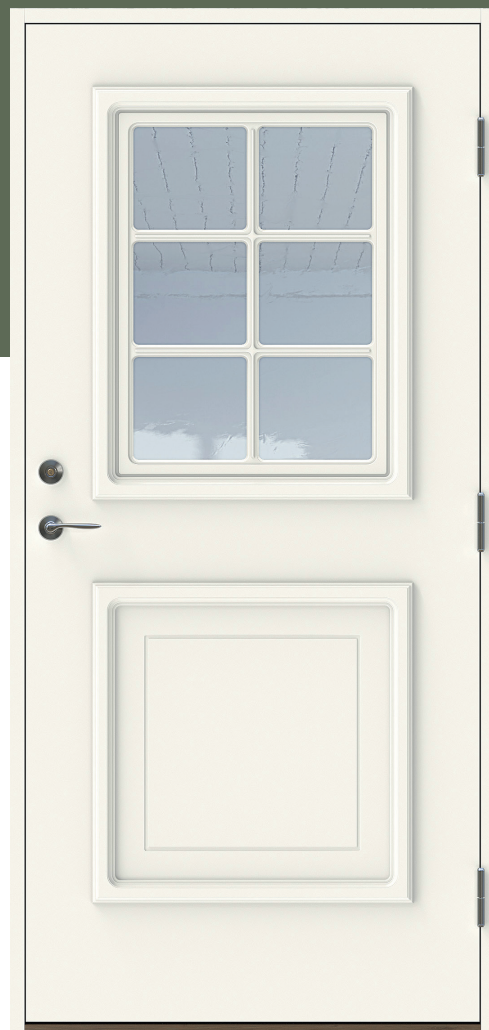

Dörren har i sitt standardutförande maskinantikt klart glas och ett beräknat u-värde på 0,9 w/m² °c, vilket innebär en dörr som håller inomhusklimatet väl och står mot väder och vind.

Polardörrar målas med en tvåkomponentfärg i glansvärde 30, för att få en slät och fin yta som håller sig år efter år trots påfrestningar från användande och utomhusklimat. Vår standardkulör är NCS S0502-Y, men dörren kan lackas i valfri NCS- eller RAL- kulör.

Dörren utrustas med tre justerbara gångjärn varav två är försedda med bakkantssäkring, för att dörren ska vara stabil och trygg.

Låskista ASSA 2002 med hakregellås följer alltid med dörren och förhöjer säkerhetsskyddet. Önskas dörren förborrad för mellanvred kan det beställas, och då kan funktionen för hemma/borta nyttjas för en ännu mer säker dörr. Slutbleck med anslagsklack för att enkelt kunna justera stängningstrycket.

Garanti

- **15 år** Formgaranti mot böjt dörrblad, mer än 4 mm
- **5 år** Produktgaranti på målning, limning och skydd mot fuktintrång
- **3 år** Mot kondens mellan glas i isolerrutor samt beslagens funktion

Standard Modulmått:

Enkeldörr:
9*21, 10*21

Pardörr:
14*21, 15*21

Verkligt Karmyttermått:

Modulmått minus
bredd 16 mm
höjd 17 mm

Bild och ritning visar storlek 10*21

Om du har andra önskemål besök vår hemsida eller kontakta oss vi hittar en lösning för dig.

Annan storlek/spec mått som tillval