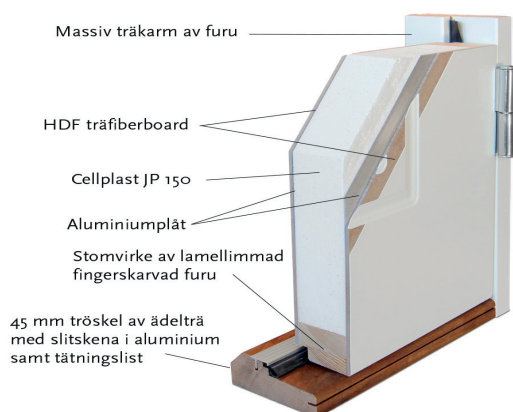

## Fakta

Materialet i en Polardörr är valt med omsorg. För att dörrens funktion ska hålla under många år och behålla sin fina finish väljer vi därför, så långt det är möjligt, material från vår närområde. Dörrkarmen är gjord i massivt trä med dimension 45\*105 mm och med en tröskel i oljat ädelträ. Karmarna förborras för 14 mm karmhylsa (Karmhylsa finns att köpa som tillval). Dörrstommen av lamellimmad och fingerskarvad furu, gör att vi skapar en ram som inte vrider sig och hörnen geras för att undvika ytligt ändträ som kan suga upp fukt.

Dörren utrustas med tre justerbara gångjärn varav två är försedda med bakkantssäkring, för att dörren ska vara stabil och trygg.

Låskista ASSA 2002 med hakregellås följer alltid med dörren och förhöjer säkerhetsskyddet. Önskas dörren förborrad för mellanvred kan det beställas, och då kan funktionen för hemma/borta nyttjas för en ännu mer säker dörr. Slutbleck med anslagsklack för att enkelt kunna justera stängningstrycket.

## Standard Modulmått:

**Enkeldörr:**  
9\*21, 10\*21

**Pardörr:**  
14\*21, 15\*21

## Verkligt Karmyttermått:

Modulmått minus  
bredd 16 mm  
höjd 17 mm

Bild och ritning visar storlek 10\*21

Om du har andra önskemål besök vår hemsida eller kontakta oss vi hittar en lösning för dig.

Annan storlek/spec mått som tillval