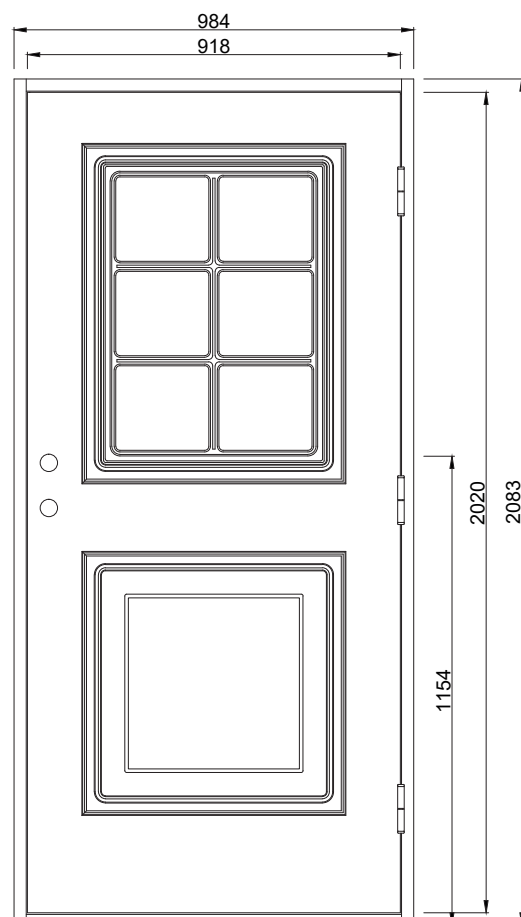

## Fakta

Materialet i en Polardörr är valt med omsorg. För att dörrens funktion ska hålla under många år och behålla sin fina finish väljer vi därför, så långt det är möjligt, material från vår närområde. Dörrkarmen är gjord i massivt trä med dimension 45\*105 mm och med en tröskel i oljat ädelträ. Karmarna förborras för 14 mm karmhylsa (Karmhylsa finns att köpa som tillval). Dörrstommen av lamellimmad och fingerskarvad furu, gör att vi skapar en ram som inte vrider sig och hörnen geras för att undvika ytligt ändträ som kan suga upp fukt.

## Standard Modulmått:

**Enkeldörr:**  
9\*21, 10\*21

**Pardörr:**  
14\*21, 15\*21

## Verkligt Karmyttermått:

Modulmått minus  
bredd 16 mm  
höjd 17 mm

Bild och ritning visar storlek 10\*21

Om du har andra önskemål besök vår hemsida eller kontakta oss vi hittar en lösning för dig.

Annan storlek/spec mått som tillval