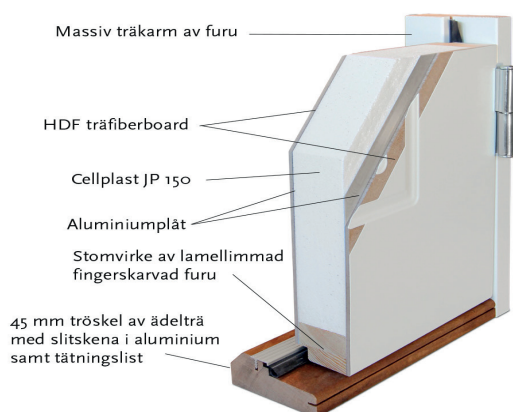

## Fakta

Materialet i en Polardörr är valt med omsorg. För att dörrens funktion ska hålla under många år och behålla sin fina finish väljer vi därför, så långt det är möjligt, material från vår närområde. Dörrkarmen är gjord i massivt trä med dimension 45\*105 mm och med en tröskel i oljat ädelträ. Karmarna förborras för 14 mm karmhylsa (Karmhylsa finns att köpa som tillval). Dörrstommen av lamellimmad och fingerskarvad furu, gör att vi skapar en ram som inte vrider sig och hörnen geras för att undvika ytligt ändträ som kan suga upp fukt.

Dörren utrustas med tre justerbara gångjärn varav två är försedda med bakkantssäkring, för att dörren ska vara stabil och trygg.

Låskista ASSA 2002 med hakregellås följer alltid med dörren och förhöjer säkerhetsskyddet. Önskas dörren förborrad för mellanvred kan det beställas, och då kan funktionen för hemma/borta nyttjas för en ännu mer säker dörr. Slutbleck med anslagsklack för att enkelt kunna justera stängningstrycket.

## Standard Modulmått:

**Enkeldörr:**  
9\*21, 10\*21

**Pardörr:**  
14\*21, 15\*21

**Verkligt Karmyttermått:**  
Modulmått minus  
bredd 16 mm  
höjd 17 mm

Bild och ritning visar storlek 10\*21

Om du har andra önskemål besök vår hemsida eller kontakta oss vi hittar en lösning för dig.