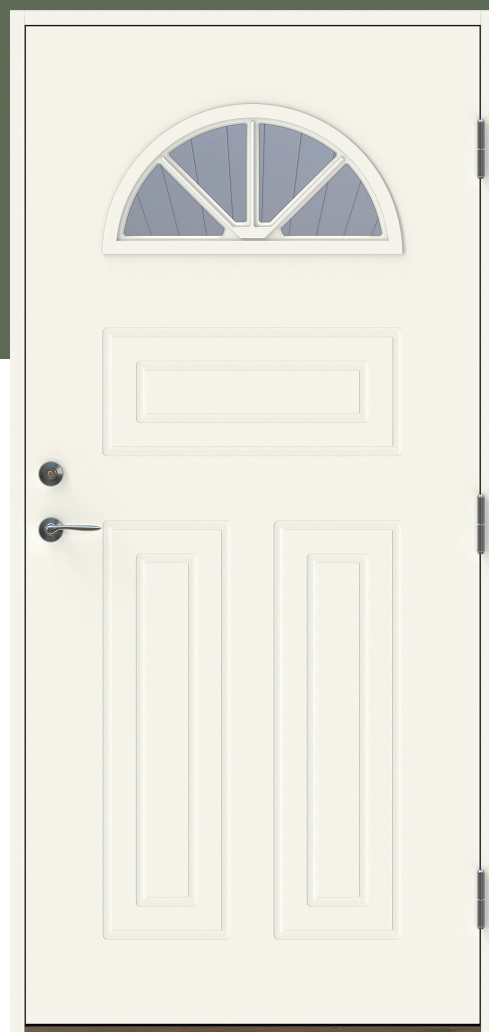

Dörren har i sitt standardutförande klart glas och ett beräknat u-värde på 0,9 w/m² °c, vilket innebär en dörr som håller inomhusklimatet väl och står mot väder och vind.

Polardörrar målas med en tvåkomponentfärg i glansvärde 30, för att få en slät och fin yta som håller sig år efter år trots påfrestningar från användande och utomhusklimat. Vår standardkulör är NCS S0502-Y, men dörren kan lackas i valfri NCS- eller RAL- kulör.

Dörren utrustas med tre justerbara gångjärn varav två är försedda med bakkantssäkring, för att dörren ska vara stabil och trygg.

Låskista ASSA 2002 med hakregellås följer alltid med dörren och förhöjer säkerhetsskyddet. Önskas dörren förborrad för mellanvred kan det beställas, och då kan funktionen för hemma/borta nyttjas för en ännu mer säker dörr. Slutbleck med anslagsklack för att enkelt kunna justera stängningstrycket.

Garanti

- **15 år** Formgaranti mot böjt dörrblad, mer än 4 mm
- **5 år** Produktgaranti på målning, limning och skydd mot fuktintrång
- **3 år** Mot kondens mellan glas i isolerrutor samt beslagens funktion

Standard Modulmått:

Enkeldörr:
9*21, 10*21

Pardörr:
14*21, 15*21

Verkligt Karmyttermått:
Modulmått minus
bredd 16 mm
höjd 17 mm

Bild och ritning visar storlek 10*21

Om du har andra önskemål besök vår hemsida eller kontakta oss vi hittar en lösning för dig.

Annan storlek/spec mått som tillval