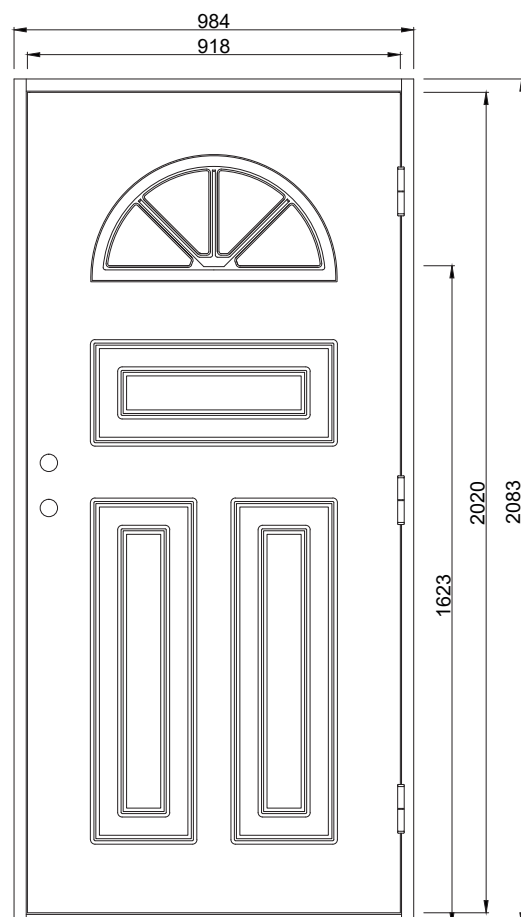

## Fakta

Materialet i en Polardörr är valt med omsorg. För att dörrens funktion ska hålla under många år och behålla sin fina finish väljer vi därför, så långt det är möjligt, material från vår närområde. Dörrkarmen är gjord i massivt trä med dimension 45\*105 mm och med en tröskel i oljat ädelträ. Karmarna förborras för 14 mm karmhylsa (Karmhylsa finns att köpa som tillval). Dörrstommen av lamellimmad och fingerskarvad furu, gör att vi skapar en ram som inte vrider sig och hörnen geras för att undvika ytligt ändträ som kan suga upp fukt.

## Standard Modulmått:

**Enkeldörr:**  
9\*21, 10\*21

**Pardörr:**  
14\*21, 15\*21

**Verkligt Karmyttermått:**  
Modulmått minus  
bredd 16 mm  
höjd 17 mm

Bild och ritning visar storlek 10\*21

Om du har andra önskemål besök vår hemsida eller kontakta oss vi hittar en lösning för dig.

Annan storlek/spec mått som tillval