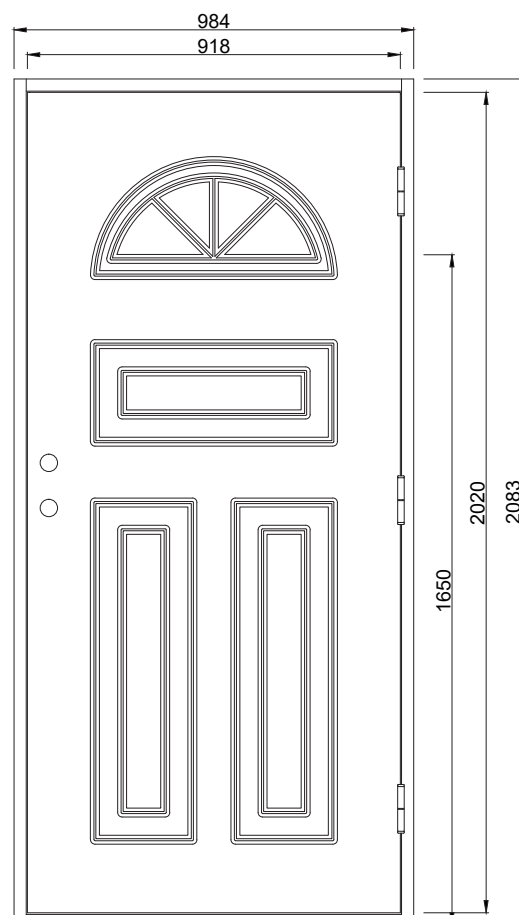

Solöga UG

En 40-talsinspirerad dörr som smälter in fint i huset. Dörren har spårfräst utsida och slät insida.

Fakta

Materialet i en Polardörr är valt med omsorg. För att dörrens funktion ska hålla under många år och behålla sin fina finish väljer vi därför, så långt det är möjligt, material från vår närområde. Dörrkarmen är gjord i massivt trä med dimension 45*105 mm och med en tröskel i oljat ädelträ. Karmarna förborras för 14 mm karmhylsa (Karmhylsa finns att köpa som tillval). Dörrstommen av lamellimmad och fingerskarvad furu, gör att vi skapar en ram som inte vrider sig och hörnen geras för att undvika ytligt ändträ som kan suga upp fukt.

Standard Modulmått:

Enkeldörr:
9*21, 10*21

Pardörr:
14*21, 15*21

Verkligt Karmyttermått:
Modulmått minus
bredd 16 mm
höjd 17 mm

Bild och ritning visar storlek 10*21

Om du har andra önskemål besök vår hemsida eller kontakta oss vi hittar en lösning för dig.

Annan storlek/spec mått som tillval