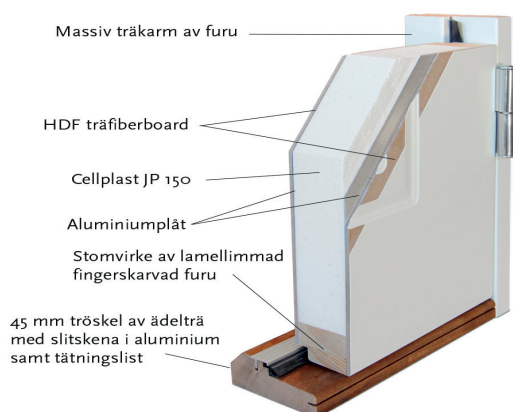

Solöga UG

En 40-talsinspirerad dörr som smälter in fint i huset. Dörren har spårfräst utsida och slät insida.

Fakta

Materialet i en Polardörr är valt med omsorg. För att dörrens funktion ska hålla under många år och behålla sin fina finish väljer vi därför, så långt det är möjligt, material från vår närområde. Dörrkarmen är gjord i massivt trä med dimension 45*105 mm och med en tröskel i oljat ädelträ. Karmarna förborras för 14 mm karmhylsa (Karmhylsa finns att köpa som tillval). Dörrstommen av lamellimmad och fingerskarvad furu, gör att vi skapar en ram som inte vrider sig och hörnen geras för att undvika ytligt ändträ som kan suga upp fukt.

Dörren utrustas med tre justerbara gångjärn varav två är försedda med bakkantssäkring, för att dörren ska vara stabil och trygg.

Låskista ASSA 2002 med hakregellås följer alltid med dörren och förhöjer säkerhetsskyddet. Önskas dörren förborrad för mellanvred kan det beställas, och då kan funktionen för hemma/borta nyttjas för en ännu mer säker dörr. Slutbleck med anslagsklack för att enkelt kunna justera stängningstrycket.

Standard Modulmått:

Enkeldörr:
9*21, 10*21

Pardörr:
14*21, 15*21

Verkligt Karmyttermått:
Modulmått minus
bredd 16 mm
höjd 17 mm

Bild och ritning visar storlek 10*21

Om du har andra önskemål besök vår hemsida eller kontakta oss vi hittar en lösning för dig.