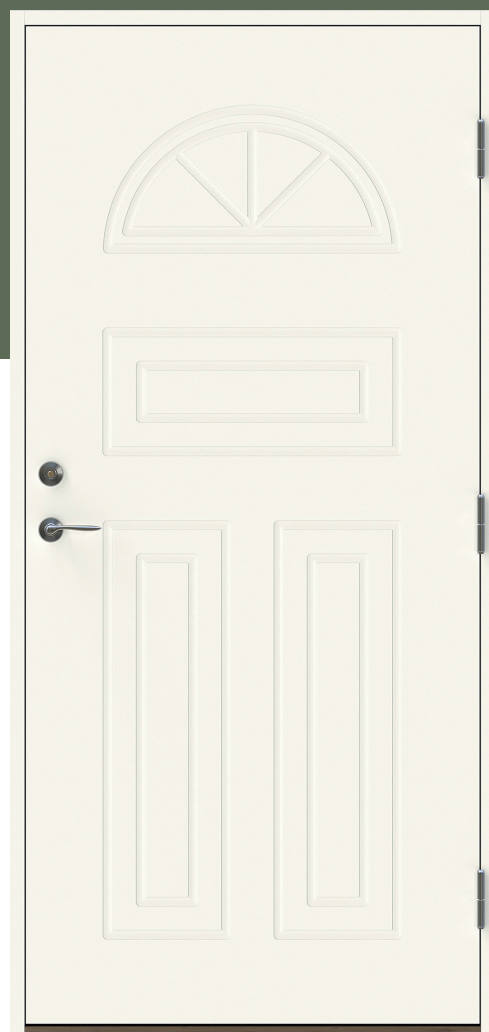

Dörren har i sitt standardutförande inget glas och ett beräknat u-värde på 0,8 w/m² °c, vilket innebär en dörr som håller inomhusklimatet väl och står mot väder och vind.

Polardörrar målas med en tvåkomponentfärg i glansvärde 30, för att få en slät och fin yta som håller sig år efter år trots påfrestningar från användande och utomhusklimat. Vår standardkulör är NCS S0502-Y, men dörren kan lackas i valfri NCS- eller RAL- kulör.

Dörren utrustas med tre justerbara gångjärn varav två är försedda med bakkantssäkring, för att dörren ska vara stabil och trygg.

Låskista ASSA 2002 med hakregellås följer alltid med dörren och förhöjer säkerhetsskyddet. Önskas dörren förborrad för mellanvred kan det beställas, och då kan funktionen för hemma/borta nyttjas för en ännu mer säker dörr. Slutbleck med anslagsklack för att enkelt kunna justera stängningstrycket.

Garanti

- **15 år** Formgaranti mot böjt dörrblad, mer än 4 mm
- **5 år** Produktgaranti på målning, limning och skydd mot fuktintrång
- **3 år** Mot kondens mellan glas i isolerrutor samt beslagens funktion

Standard Modulmått:

Enkeldörr:
9*21, 10*21

Pardörr:
14*21, 15*21

Verkligt Karmyttermått:
Modulmått minus
bredd 16 mm
höjd 17 mm

Bild och ritning visar storlek 10*21

Om du har andra önskemål besök vår hemsida eller kontakta oss vi hittar en lösning för dig.

Annan storlek/spec mått som tillval