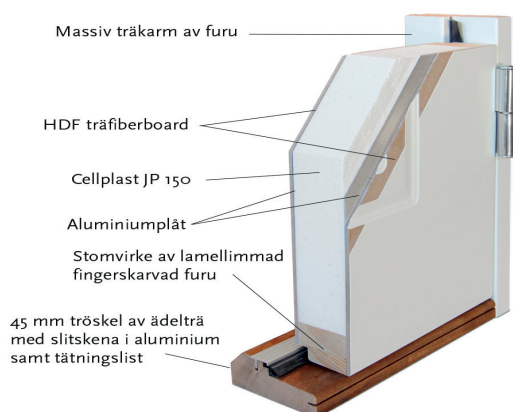

Soluppgång KG

En avskalad, modern ytterdörr med runt fönster i klarglas. Dörren har slät utsida utan glaslist och slät insida.

Fakta

Materialet i en Polardörr är valt med omsorg. För att dörrens funktion ska hålla under många år och behålla sin fina finish väljer vi därför, så långt det är möjligt, material från vår närområde. Dörrkarmen är gjord i massivt trä med dimension 45*105 mm och med en tröskel i oljat ädelträ. Karmarna förborras för 14 mm karmhylsa (Karmhylsa finns att köpa som tillval). Dörrstommen av lamellimmad och fingerskarvad furu, gör att vi skapar en ram som inte vrider sig och hörnen geras för att undvika ytligt ändträ som kan suga upp fukt.

Dörren utrustas med tre justerbara gångjärn varav två är försedda med bakkantssäkring, för att dörren ska vara stabil och trygg.

Låskista ASSA 2002 med hakregellås följer alltid med dörren och förhöjer säkerhetsskyddet. Önskas dörren förborrad för mellanvred kan det beställas, och då kan funktionen för hemma/borta nyttjas för en ännu mer säker dörr. Slutbleck med anslagsklack för att enkelt kunna justera stängningstrycket.

Standard Modulmått:

Enkeldörr:
9*21, 10*21

Pardörr:
14*21, 15*21

Verkligt Karmyttermått:
Modulmått minus
bredd 16 mm
höjd 17 mm

Bild och ritning visar storlek 10*21

Om du har andra önskemål besök vår hemsida eller kontakta oss vi hittar en lösning för dig.