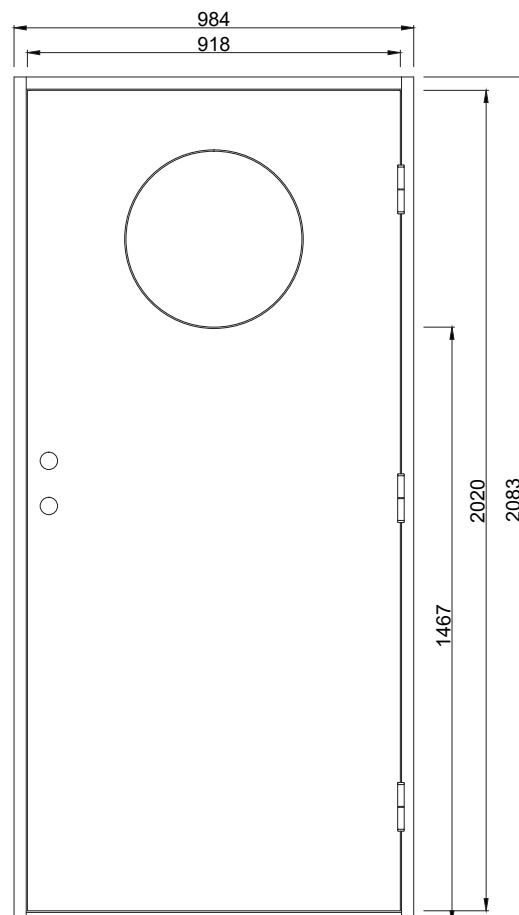

Soluppgång KG

En avskalad, modern ytterdörr med runt fönster i klarglas. Dörren har slät utsida utan glaslist och slät insida.

Fakta

Materialet i en Polardörr är valt med omsorg. För att dörrens funktion ska hålla under många år och behålla sin fina finish väljer vi därför, så långt det är möjligt, material från vår närområde. Dörrkarmen är gjord i massivt trä med dimension 45*105 mm och med en tröskel i oljat ädelträ. Karmarna förborras för 14 mm karmhylsa (Karmhylsa finns att köpa som tillval). Dörrstommen av lamellimmad och fingerskarvad furu, gör att vi skapar en ram som inte vrider sig och hörnen geras för att undvika ytligt ändträ som kan suga upp fukt.

Standard Modulmått:

Enkeldörr:
9*21, 10*21

Pardörr:
14*21, 15*21

Verkligt Karmyttermått:
Modulmått minus
bredd 16 mm
höjd 17 mm

Bild och ritning visar storlek 10*21

Om du har andra önskemål besök vår hemsida eller kontakta oss vi hittar en lösning för dig.

Annan storlek/spec mått som tillval