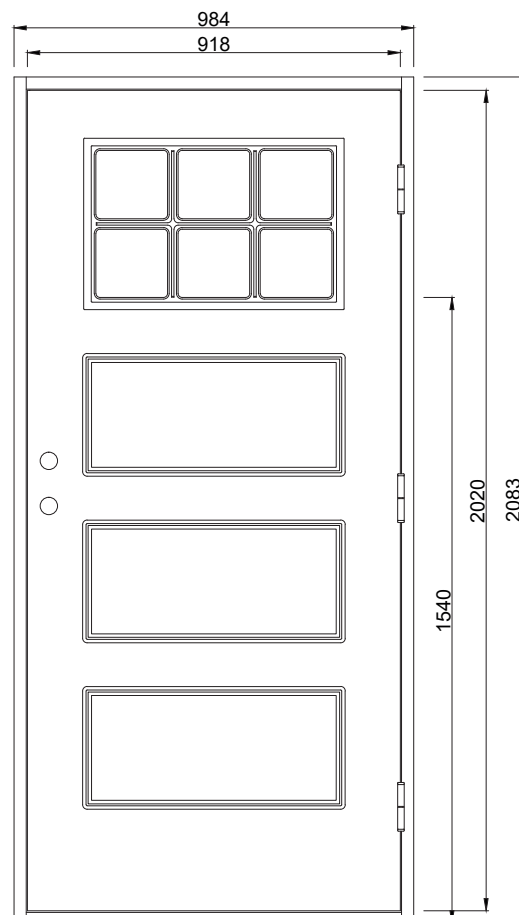

Storfors KG

En traditionell ytterdörr med inspiration från 40-talet. Spårfrästa detaljer och ett litet fönster upptill ger fint ljusinsläpp. Dörren har spårfräst utsida och slät insida.

Fakta

Materialet i en Polardörr är valt med omsorg. För att dörrens funktion ska hålla under många år och behålla sin fina finish väljer vi därför, så långt det är möjligt, material från vår närområde. Dörrkarmen är gjord i massivt trä med dimension 45*105 mm och med en tröskel i oljat ädelträ. Karmarna förborras för 14 mm karmhylsa (Karmhylsa finns att köpa som tillval). Dörrstommen av lamellimmad och fingerskarvad furu, gör att vi skapar en ram som inte vrider sig och hörnen geras för att undvika ytligt ändträ som kan suga upp fukt.

Standard Modulmått:

Enkeldörr:
9*21, 10*21

Pardörr:
18*21,

Verkligt Karmyttermått:
Modulmått minus
bredd 16 mm
höjd 17 mm

Bild och ritning visar storlek 10*21

Om du har andra önskemål besök vår hemsida eller kontakta oss vi hittar en lösning för dig.

Annan storlek/spec mått som tillval