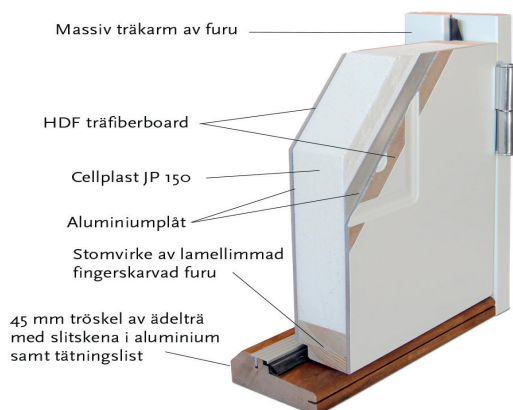

Storfors KG

En traditionell ytterdörr med inspiration från 40-talet. Spårfrästa detaljer och ett litet fönster upptill ger fint ljusinsläpp. Dörren har spårfräst utsida och slät insida.

Fakta

Materialet i en Polardörr är valt med omsorg. För att dörrens funktion ska hålla under många år och behålla sin fina finish väljer vi därför, så långt det är möjligt, material från vår närområde. Dörrkarmen är gjord i massivt trä med dimension 45*105 mm och med en tröskel i oljat ädelträ. Karmarna förborras för 14 mm karmhylsa (Karmhylsa finns att köpa som tillval). Dörrstommen av lamellimmad och fingerskarvad furu, gör att vi skapar en ram som inte vrider sig och hörnen geras för att undvika ytligt ändträ som kan suga upp fukt.

Dörren utrustas med tre justerbara gångjärn varav två är försedda med bakkantssäkring, för att dörren ska vara stabil och trygg.

Låskista ASSA 2002 med hakregellås följer alltid med dörren och förhöjer säkerhetsskyddet. Önskas dörren förborrad för mellanvred kan det beställas, och då kan funktionen för hemma/borta nyttjas för en ännu mer säker dörr. Slutbleck med anslagsklack för att enkelt kunna justera stängningstrycket.

Standard Modulmått:

Enkeldörr:
9*21, 10*21

Pardörr:
18*21,

Verkligt Karmyttermått:
Modulmått minus
bredd 16 mm
höjd 17 mm

Bild och ritning visar storlek 10*21

Om du har andra önskemål besök vår hemsida eller kontakta oss vi hittar en lösning för dig.