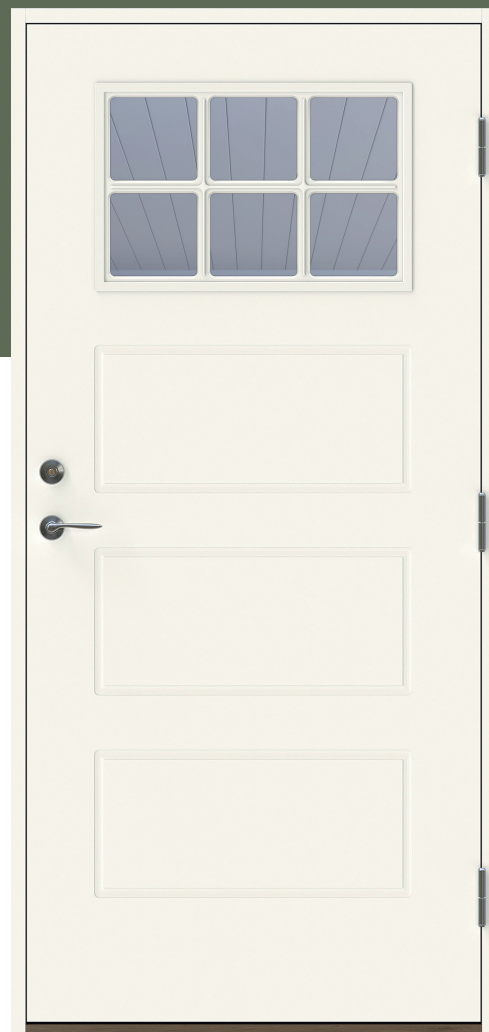

Dörren har i sitt standardutförande klart glas och ett beräknat u-värde på 0,9 w/m² °c, vilket innebär en dörr som håller inomhusklimatet väl och står mot väder och vind.

Polardörrar målas med en tvåkomponentfärg i glansvärde 30, för att få en slät och fin yta som håller sig år efter år trots påfrestningar från användande och utomhusklimat. Vår standardkulör är NCS S0502-Y, men dörren kan lackas i valfri NCS- eller RAL- kulör.

Dörren utrustas med tre justerbara gångjärn varav två är försedda med bakkantssäkring, för att dörren ska vara stabil och trygg.

Låskista ASSA 2002 med hakregellås följer alltid med dörren och förhöjer säkerhetsskyddet. Önskas dörren förborrad för mellanvred kan det beställas, och då kan funktionen för hemma/borta nyttjas för en ännu mer säker dörr. Slutbleck med anslagsklack för att enkelt kunna justera stängningstrycket.

Garanti

- **15 år** Formgaranti mot böjt dörrblad, mer än 4 mm
- **5 år** Produktgaranti på målning, limning och skydd mot fuktinträng
- **3 år** Mot kondens mellan glas i isolerrutor samt beslagens funktion

Standard Modulmått:

Enkeldörr:
9*21, 10*21

Pardörr:
18*21,

Verkligt Karmyttermått:
Modulmått minus
bredd 16 mm
höjd 17 mm

Bild och ritning visar storlek 10*21

Om du har andra önskemål besök vår hemsida eller kontakta oss vi hittar en lösning för dig.

Annan storlek/spec mått som tillval