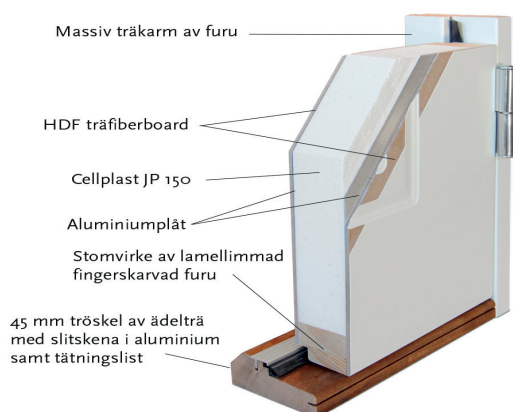

Stripe slät centrerad KG

Modern dörr med avlångt fönster – perfekt för små personer att spana från. Dörren har slät utsida utan glaslist och slät insida.

Fakta

Materialet i en Polardörr är valt med omsorg. För att dörrens funktion ska hålla under många år och behålla sin fina finish väljer vi därför, så långt det är möjligt, material från vår närområde. Dörrkarmen är gjord i massivt trä med dimension 45*105 mm och med en tröskel i oljat ädelträ. Karmarna förborras för 14 mm karmhylsa (Karmhylsa finns att köpa som tillval). Dörrstommen av lamellimmad och fingerskarvad furu, gör att vi skapar en ram som inte vrider sig och hörnen geras för att undvika ytligt ändträ som kan suga upp fukt.

Dörren utrustas med tre justerbara gångjärn varav två är försedda med bakkantssäkring, för att dörren ska vara stabil och trygg.

Låskista ASSA 2002 med hakregellås följer alltid med dörren och förhöjer säkerhetsskyddet. Önskas dörren förborrad för mellanvred kan det beställas, och då kan funktionen för hemma/borta nyttjas för en ännu mer säker dörr. Slutbleck med anslagsklack för att enkelt kunna justera stängningstrycket.

Standard Modulmått:

Enkeldörr:
9*21, 10*21

Pardörr:
14*21, 15*21

Verkligt Karmyttermått:
Modulmått minus
bredd 16 mm
höjd 17 mm

Bild och ritning visar storlek 10*21

Om du har andra önskemål besök vår hemsida eller kontakta oss vi hittar en lösning för dig.