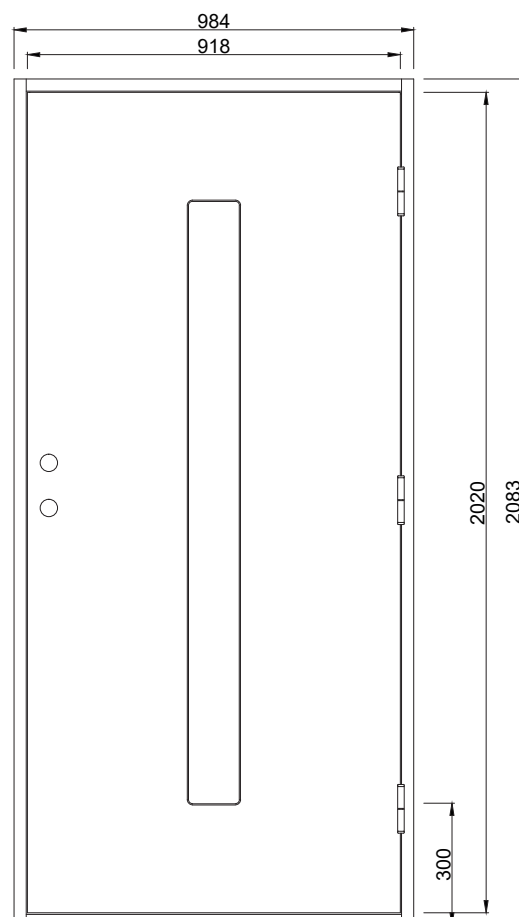

Stripe slät centrerad KG

Modern dörr med avlångt fönster – perfekt för små personer att spana från. Dörren har slät utsida utan glaslist och slät insida.

Fakta

Materialet i en Polardörr är valt med omsorg. För att dörrens funktion ska hålla under många år och behålla sin fina finish väljer vi därför, så långt det är möjligt, material från vår närområde. Dörrkarmen är gjord i massivt trä med dimension 45*105 mm och med en tröskel i oljat ädelträ. Karmarna förborras för 14 mm karmhylsa (Karmhylsa finns att köpa som tillval). Dörrstommen av lamellimmad och fingerskarvad furu, gör att vi skapar en ram som inte vrider sig och hörnen geras för att undvika ytligt ändträ som kan suga upp fukt.

Standard Modulmått:

Enkeldörr:
9*21, 10*21

Pardörr:
14*21, 15*21

Verkligt Karmyttermått:
Modulmått minus
bredd 16 mm
höjd 17 mm

Bild och ritning visar storlek 10*21

Om du har andra önskemål besök vår hemsida eller kontakta oss vi hittar en lösning för dig.

Annan storlek/spec mått som tillval