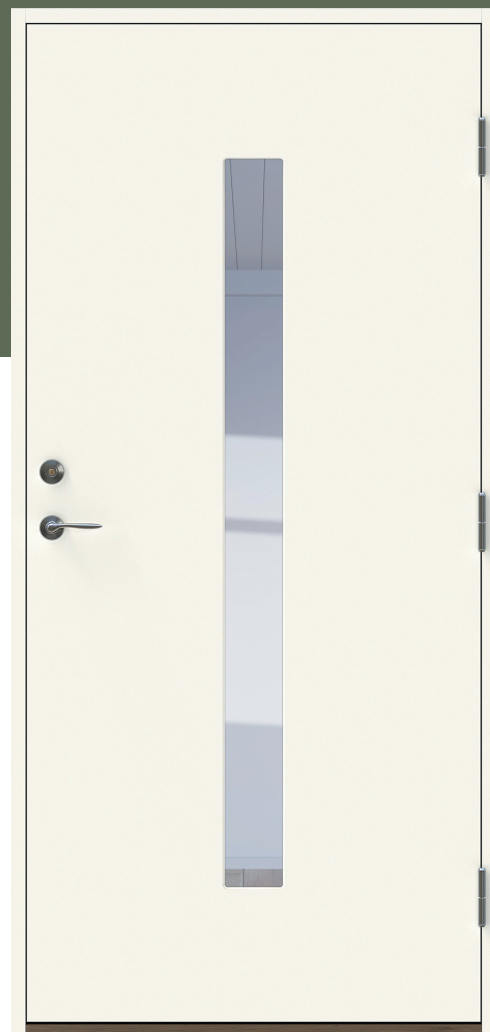

Dörren har i sitt standardutförande klart glas och ett beräknat u-värde på 0,9 w/m² °c, vilket innebär en dörr som håller inomhusklimatet väl och står mot väder och vind.

Polardörrar målas med en tvåkomponentfärg i glansvärde 30, för att få en slät och fin yta som håller sig år efter år trots påfrestningar från användande och utomhusklimat. Vår standardkulör är NCS S0502-Y, men dörren kan lackas i valfri NCS- eller RAL- kulör.

Dörren utrustas med tre justerbara gångjärn varav två är försedda med bakkantssäkring, för att dörren ska vara stabil och trygg.

Låskista ASSA 2002 med hakregellås följer alltid med dörren och förhöjer säkerhetsskyddet. Önskas dörren förborrad för mellanvred kan det beställas, och då kan funktionen för hemma/borta nyttjas för en ännu mer säker dörr. Slutbleck med anslagsklack för att enkelt kunna justera stängningstrycket.

Garanti

- **15 år** Formgaranti mot böjt dörrblad, mer än 4 mm
- **5 år** Produktgaranti på målning, limning och skydd mot fuktintrång
- **3 år** Mot kondens mellan glas i isolerrutor samt beslagens funktion

Standard Modulmått:

Enkeldörr:
9*21, 10*21

Pardörr:
14*21, 15*21

Verkligt Karmyttermått:
Modulmått minus
bredd 16 mm
höjd 17 mm

Bild och ritning visar storlek 10*21

Om du har andra önskemål besök vår hemsida eller kontakta oss vi hittar en lösning för dig.

Annan storlek/spec mått som tillval