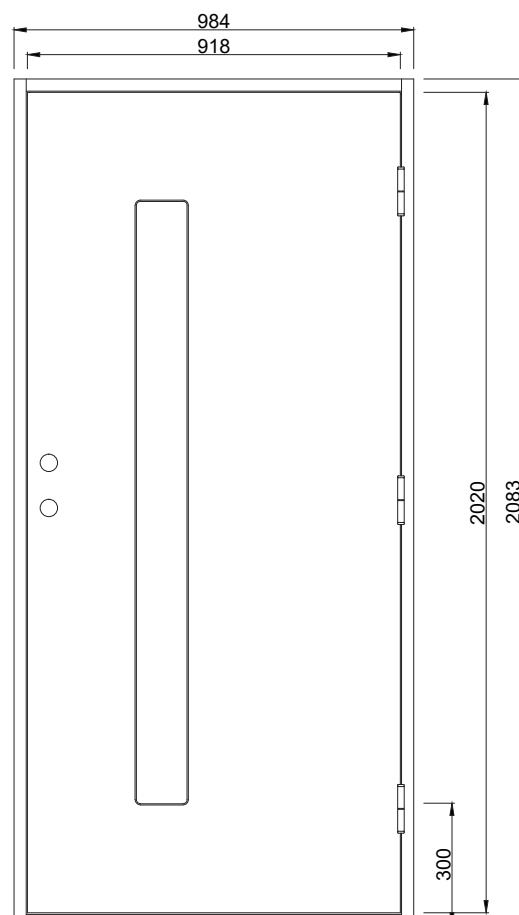

Stripe slät KG

Modern dörr med avlångt fönster – perfekt för små personer att spana från. Dörren har slät utsida utan glaslist och slät insida.

Fakta

Materialet i en Polardörr är valt med omsorg. För att dörrens funktion ska hålla under många år och behålla sin fina finish väljer vi därför, så långt det är möjligt, material från vår närområde. Dörrkarmen är gjord i massivt trä med dimension 45*105 mm och med en tröskel i oljat ädelträ. Karmarna förborras för 14 mm karmhylsa (Karmhylsa finns att köpa som tillval). Dörrstommen av lamellimmad och fingerskarvad furu, gör att vi skapar en ram som inte vrider sig och hörnen geras för att undvika ytligt ändträ som kan suga upp fukt.

Standard Modulmått:

Enkeldörr:
9*21, 10*21

Pardörr:
14*21, 15*21

Verkligt Karmyttermått:
Modulmått minus
bredd 16 mm
höjd 17 mm

Bild och ritning visar storlek 10*21

Om du har andra önskemål besök vår hemsida eller kontakta oss vi hittar en lösning för dig.

Annan storlek/spec mått som tillval