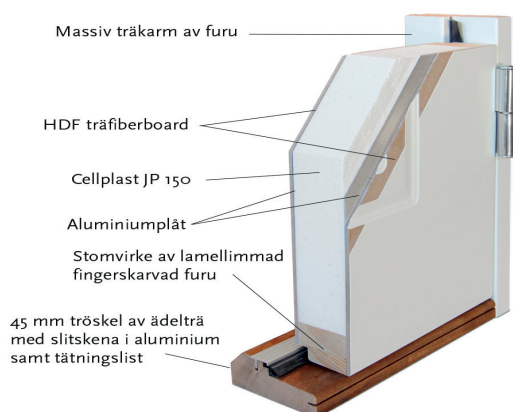

Stripe slät KG

Modern dörr med avlångt fönster – perfekt för små personer att spana från. Dörren har slät utsida utan glaslist och slät insida.

Fakta

Materialet i en Polardörr är valt med omsorg. För att dörrens funktion ska hålla under många år och behålla sin fina finish väljer vi därför, så långt det är möjligt, material från vår närområde. Dörrkarmen är gjord i massivt trä med dimension 45*105 mm och med en tröskel i oljat ädelträ. Karmarna förborras för 14 mm karmhylsa (Karmhylsa finns att köpa som tillval). Dörrstommen av lamellimmad och fingerskarvad furu, gör att vi skapar en ram som inte vrider sig och hörnen geras för att undvika ytligt ändträ som kan suga upp fukt.

Dörren utrustas med tre justerbara gångjärn varav två är försedda med bakkantssäkring, för att dörren ska vara stabil och trygg.

Låskista ASSA 2002 med hakregellås följer alltid med dörren och förhöjer säkerhetsskyddet. Önskas dörren förborrad för mellanvred kan det beställas, och då kan funktionen för hemma/borta nyttjas för en ännu mer säker dörr. Slutbleck med anslagsklack för att enkelt kunna justera stängningstrycket.

Standard Modulmått:

Enkeldörr:
9*21, 10*21

Pardörr:
14*21, 15*21

Verkligt Karmyttermått:
Modulmått minus
bredd 16 mm
höjd 17 mm

Bild och ritning visar storlek 10*21

Om du har andra önskemål besök vår hemsida eller kontakta oss vi hittar en lösning för dig.