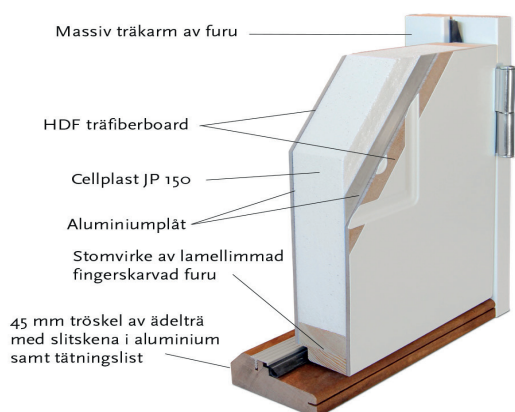

Dörren har i sitt standardutförande inget glas och ett beräknat u-värde på 0,8 w/m² °c, vilket innebär en dörr som håller inomhusklimatet väl och står mot väder och vind.

Polardörrar målas med en tvåkomponentfärg i glansvärde 30, för att få en slät och fin yta som håller sig år efter år trots påfrestningar från användande och utomhusklimat. Vår standardkulör är NCS S0502-Y, men dörren kan lackas i valfri NCS- eller RAL- kulör.

Dörren utrustas med tre justerbara gångjärn varav två är försedda med bakkantssäkring, för att dörren ska vara stabil och trygg.

Låskista ASSA 2002 med hakregellås följer alltid med dörren och förhöjer säkerhetsskyddet. Önskas dörren förborrad för mellanvred kan det beställas, och då kan funktionen för hemma/borta nyttjas för en ännu mer säker dörr. Slutbleck med anslagsklack för att enkelt kunna justera stängningstrycket.

Garanti

- **15 år** Formgaranti mot böjt dörrblad, mer än 4 mm
- **5 år** Produktgaranti på målning, limning och skydd mot fuktintrång
- **3 år** Mot kondens mellan glas i isolerrutor samt beslagens funktion

Standard Modulmått:

Enkeldörr:
9*21, 10*21

Pardörr:
14*21, 15*21

Annan storlek/spec mått som tillval

Verkligt Karmyttermått:
Modulmått minus
bredd 16 mm
höjd 17 mm

Bild och ritning visar storlek 10*21

Om du har andra önskemål besök vår hemsida eller kontakta oss vi hittar en lösning för dig.