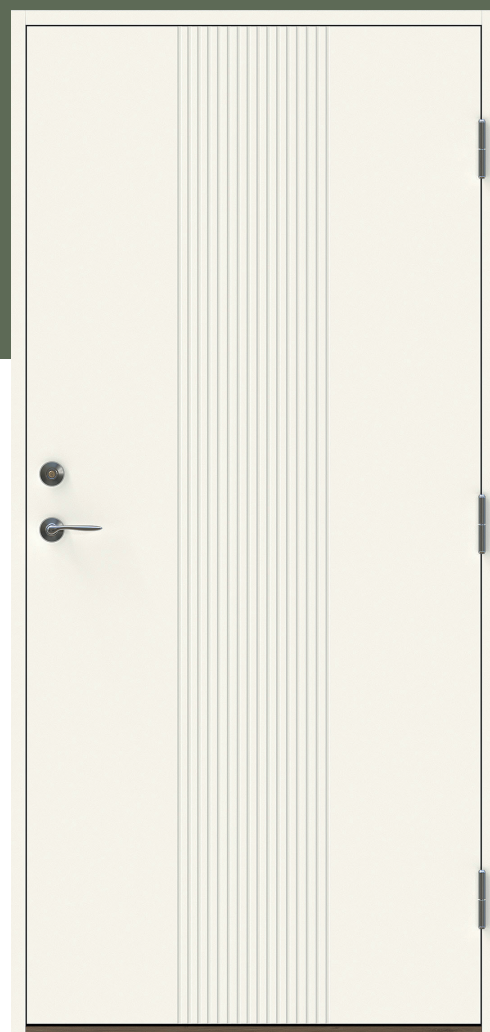

Dörren har i sitt standardutförande inget glas och ett beräknat u-värde på 0,8 w/m² °c, vilket innebär en dörr som håller inomhusklimatet väl och står mot väder och vind.

Polardörrar målas med en tvåkomponentfärg i glansvärde 30, för att få en slät och fin yta som håller sig år efter år trots påfrestningar från användande och utomhusklimat. Vår standardkulör är NCS S0502-Y, men dörren kan lackas i valfri NCS- eller RAL- kulör.

Dörren utrustas med tre justerbara gångjärn varav två är försedda med bakkantssäkring, för att dörren ska vara stabil och trygg.

Låskista ASSA 2002 med hakregellås följer alltid med dörren och förhöjer säkerhetsskyddet. Önskas dörren förborrad för mellanvred kan det beställas, och då kan funktionen för hemma/borta nyttjas för en ännu mer säker dörr. Slutbleck med anslagsklack för att enkelt kunna justera stängningstrycket.

Garanti

- **15 år** Formgaranti mot böjt dörrblad, mer än 4 mm
- **5 år** Produktgaranti på målning, limning och skydd mot fuktintrång
- **3 år** Mot kondens mellan glas i isolerrutor samt beslagens funktion

Standard Modulmått:

Enkeldörr:
9*21, 10*21

Pardörr:
14*21, 15*21

Annan storlek/spec mått som tillval

Verkligt Karmyttermått:
Modulmått minus
bredd 16 mm
höjd 17 mm

Bild och ritning visar storlek 10*21

Om du har andra önskemål besök vår hemsida eller kontakta oss vi hittar en lösning för dig.