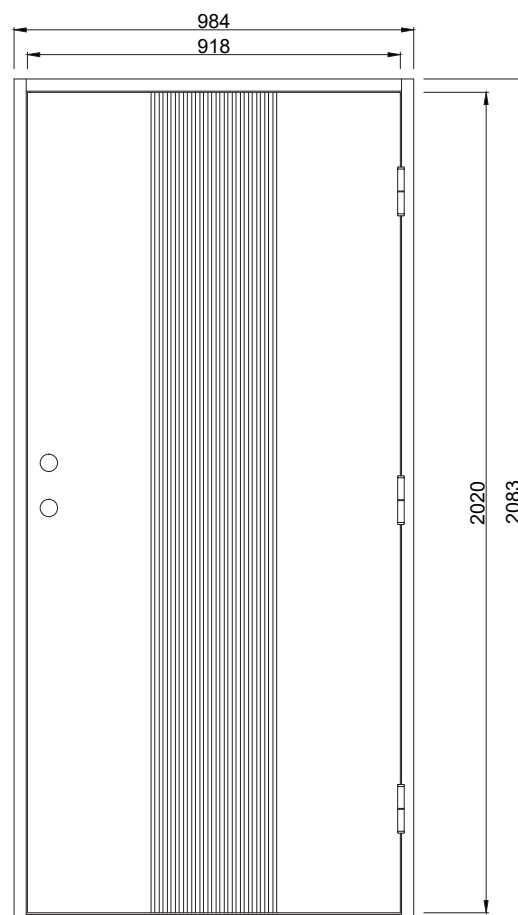

Submarin 0 UG

En trendig och rejäl ytterdörr där den spårfrästa utsidan ger dörren sin karaktär. Dörren har spårfräst utsida och slät insida.

Fakta

Materialet i en Polardörr är valt med omsorg. För att dörrens funktion ska hålla under många år och behålla sin fina finish väljer vi därför, så långt det är möjligt, material från vår närområde. Dörrkarmen är gjord i massivt trä med dimension 45*105 mm och med en tröskel i oljat ädelträ. Karmarna förborras för 14 mm karmhylsa (Karmhylsa finns att köpa som tillval). Dörrstommen av lamellimmad och fingerskarvad furu, gör att vi skapar en ram som inte vrider sig och hörnen geras för att undvika ytligt ändträ som kan suga upp fukt.

Standard Modulmått:

Enkeldörr:
9*21, 10*21

Pardörr:
14*21, 15*21

Annan storlek/spec mått som tillval

Verkligt Karmyttermått:
Modulmått minus
bredd 16 mm
höjd 17 mm

Bild och ritning visar storlek 10*21

Om du har andra önskemål besök vår hemsida eller kontakta oss vi hittar en lösning för dig.