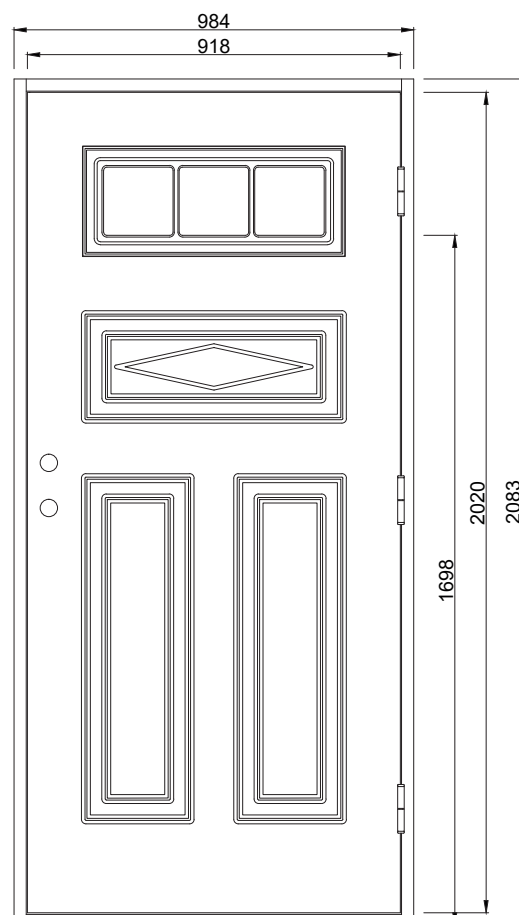

## Fakta

Materialet i en Polardörr är valt med omsorg. För att dörrens funktion ska hålla under många år och behålla sin fina finish väljer vi därför, så långt det är möjligt, material från vår närområde. Dörrkarmen är gjord i massivt trä med dimension 45\*105 mm och med en tröskel i oljat ädelträ. Karmarna förborras för 14 mm karmhylsa (Karmhylsa finns att köpa som tillval). Dörrstommen av lamellimmad och fingerskarvad furu, gör att vi skapar en ram som inte vrider sig och hörnen geras för att undvika ytligt ändträ som kan suga upp fukt.

## Standard Modulmått:

**Enkeldörr:**  
9\*21, 10\*21

**Pardörr:**  
14\*21, 15\*21

**Garageport:**  
24\*21, 25\*21

Annat storlek/spec mått som tillval

**Verkligt Karmyttermått:**  
Modulmått minus  
bredd 16 mm  
höjd 17 mm

Bild och ritning visar storlek 10\*21

Om du har andra önskemål  
besök vår hemsida eller kontakta  
oss vi hittar en lösning för dig.