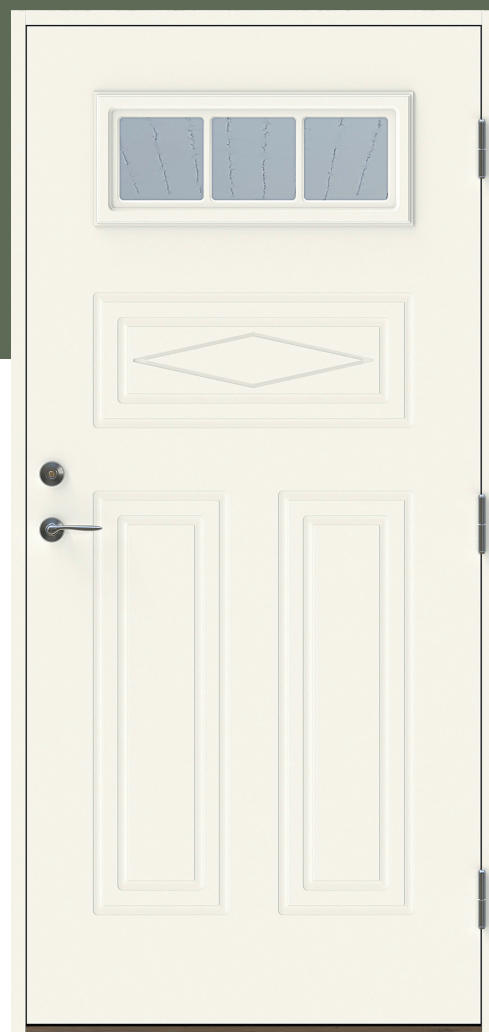

Dörren har i sitt standardutförande maskinantikt klart glas och ett beräknat u-värde på 0,9 w/m² °c, vilket innebär en dörr som håller inomhusklimatet väl och står mot väder och vind.

Polardörrar målas med en tvåkomponentfärg i glansvärde 30, för att få en slät och fin yta som håller sig år efter år trots påfrestningar från användande och utomhusklimat. Vår standardkulör är NCS S0502-Y, men dörren kan lackas i valfri NCS- eller RAL- kulör.

Dörren utrustas med tre justerbara gångjärn varav två är försedda med bakkantssäkring, för att dörren ska vara stabil och trygg.

Låskista ASSA 2002 med hakregellås följer alltid med dörren och förhöjer säkerhetsskyddet. Önskas dörren förborrad för mellanvred kan det beställas, och då kan funktionen för hemma/borta nyttjas för en ännu mer säker dörr. Slutbleck med anslagsklack för att enkelt kunna justera stängningstrycket.

Garanti

- **15 år** Formgaranti mot böjt dörrblad, mer än 4 mm
- **5 år** Produktgaranti på målning, limning och skydd mot fuktintrång
- **3 år** Mot kondens mellan glas i isolerrutor samt beslagens funktion

Standard Modulmått:

Enkeldörr:
9*21, 10*21

Pardörr:
14*21, 15*21

Garageport:
24*21, 25*21

Annat storlek/spec mått som tillval

Verkligt Karmyttermått:
Modulmått minus
bredd 16 mm
höjd 17 mm

Bild och ritning visar storlek 10*21

Om du har andra önskemål
besök vår hemsida eller kontakta
oss vi hittar en lösning för dig.