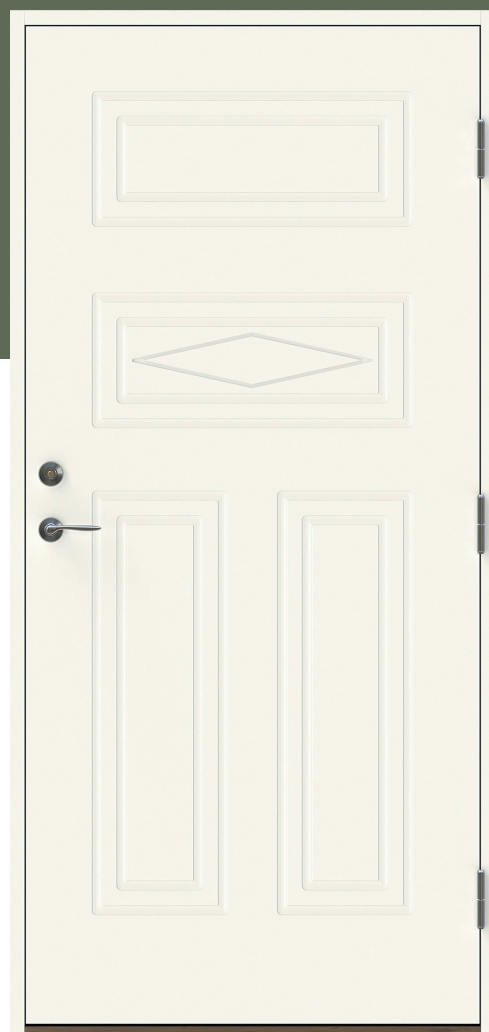

Dörren har i sitt standardutförande inget glas och ett beräknat u-värde på 0,8 w/m² °c, vilket innebär en dörr som håller inomhusklimatet väl och står mot väder och vind.

Polardörrar målas med en tvåkomponentfärg i glansvärde 30, för att få en slät och fin yta som håller sig år efter år trots påfrestningar från användande och utomhusklimat. Vår standardkulör är NCS S0502-Y, men dörren kan lackas i valfri NCS- eller RAL- kulör.

Dörren utrustas med tre justerbara gångjärn varav två är försedda med bakkantssäkring, för att dörren ska vara stabil och trygg.

Låskista ASSA 2002 med hakregellås följer alltid med dörren och förhöjer säkerhetsskyddet. Önskas dörren förborrad för mellanvred kan det beställas, och då kan funktionen för hemma/borta nyttjas för en ännu mer säker dörr. Slutbleck med anslagsklack för att enkelt kunna justera stängningstrycket.

Garanti

- **15 år** Formgaranti mot böjt dörrblad, mer än 4 mm
- **5 år** Produktgaranti på målning, limning och skydd mot fuktrinång
- **3 år** Mot kondens mellan glas i isolerrutor samt beslagens funktion

Standard Modulmått:

Enkeldörr:
9*21, 10*21

Pardörr:
14*21, 15*21

Garageport:
24*21, 25*21

Annat storlek/spec mått som tillval

Verkligt Karmyttermått:
Modulmått minus
bredd 16 mm
höjd 17 mm

Bild och ritning visar storlek 10*21

Om du har andra önskemål besök vår hemsida eller kontakta oss vi hittar en lösning för dig.