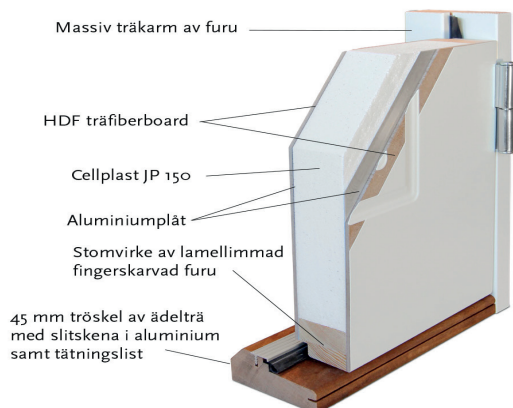

Dörren har i sitt standardutförande inget glas och ett beräknat u-värde på 0,8 w/m² °c, vilket innebär en dörr som håller inomhusklimatet väl och står mot väder och vind.

Polardörrar målas med en tvåkomponentfärg i glansvärde 30, för att få en slät och fin yta som håller sig år efter år trots påfrestningar från användande och utomhusklimat. Vår standardkulör är NCS S0502-Y, men dörren kan lackas i valfri NCS- eller RAL- kulör.

Dörren utrustas med tre justerbara gångjärn varav två är försedda med bakkantssäkring, för att dörren ska vara stabil och trygg.

Låskista ASSA 2002 med hakregellås följer alltid med dörren och förhöjer säkerhetsskyddet. Önskas dörren förborrad för mellanvred kan det beställas, och då kan funktionen för hemma/borta nyttjas för en ännu mer säker dörr. Slutbleck med anslagsklack för att enkelt kunna justera stängningstrycket.

Garanti

- **15 år** Formgaranti mot böjt dörrblad, mer än 4 mm
- **5 år** Produktgaranti på målning, limning och skydd mot fuktrinång
- **3 år** Mot kondens mellan glas i isolerrutor samt beslagens funktion

Standard Modulmått:

Enkeldörr:
9*21, 10*21

Pardörr:
14*21, 15*21

Garageport:
24*21, 25*21

Annat storlek/spec mått som tillval

Verkligt Karmyttermått:
Modulmått minus
bredd 16 mm
höjd 17 mm

Bild och ritning visar storlek 10*21

Om du har andra önskemål besök vår hemsida eller kontakta oss vi hittar en lösning för dig.