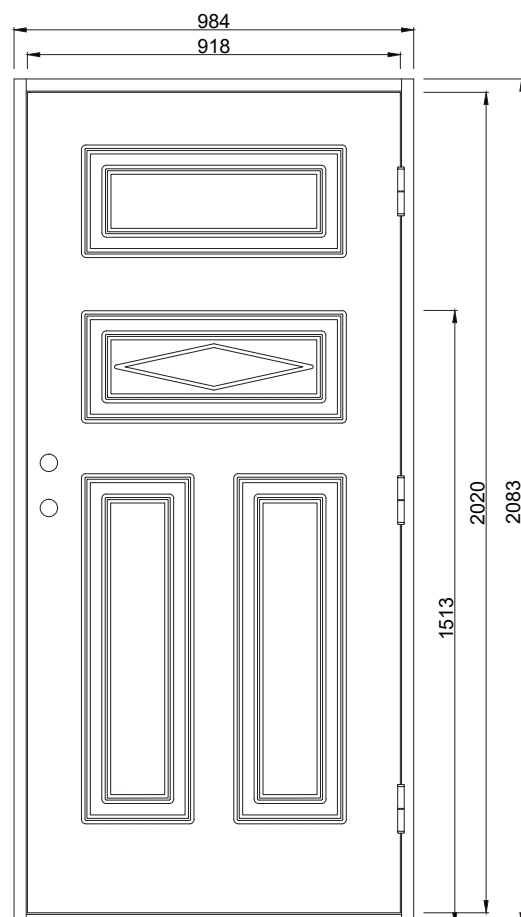

Sydsken light UG

En traditionell ytterdörr utan insyn. De spårfrästa detaljerna ger dörren sin trevliga personlighet. Dörren har spårfräst utsida och slät insida

Fakta

Materialet i en Polardörr är valt med omsorg. För att dörrens funktion ska hålla under många år och behålla sin fina finish väljer vi därför, så långt det är möjligt, material från vår närområde. Dörrkarmen är gjord i massivt trä med dimension 45*105 mm och med en tröskel i oljat ädelträ. Karmarna förborras för 14 mm karmhylsa (Karmhylsa finns att köpa som tillval). Dörrstommen av lamellimmad och fingerskarvad furu, gör att vi skapar en ram som inte vrider sig och hörnen geras för att undvika ytligt ändträ som kan suga upp fukt.

Enkeldörr:
9*21, 10*21

Pardörr:
14*21, 15*21

Garageport:
24*21, 25*21

Annat storlek/spec mått som tillval

Verkligt Karmyttermått:
Modulmått minus
bredd 16 mm
höjd 17 mm

Bild och ritning visar storlek 10*21