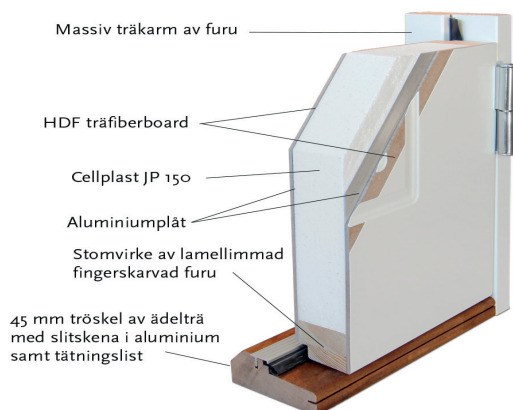

Dörren har i sitt standardutförande klart glas och ett beräknat u-värde på 0,9 w/m² °c, vilket innebär en dörr som håller inomhusklimatet väl och står mot väder och vind.

Polardörrar målas med en tvåkomponentfärg i glansvärde 30, för att få en slät och fin yta som håller sig år efter år trots påfrestningar från användande och utomhusklimat. Vår standardkulör är NCS S0502-Y, men dörren kan lackas i valfri NCS- eller RAL- kulör.

Dörren utrustas med tre justerbara gångjärn varav två är försedda med bakkantssäkring, för att dörren ska vara stabil och trygg.

Låskista ASSA 2002 med hakregellås följer alltid med dörren och förhöjer säkerhetsskyddet. Önskas dörren förborrad för mellanvred kan det beställas, och då kan funktionen för hemma/borta nyttjas för en ännu mer säker dörr. Slutbleck med anslagsklack för att enkelt kunna justera stängningstrycket.

Garanti

- **15 år** Formgaranti mot böjt dörrblad, mer än 4 mm
- **5 år** Produktgaranti på målning, limning och skydd mot fuktintrång
- **3 år** Mot kondens mellan glas i isolerrutor samt beslagens funktion

Standard Modulmått:

Enkeldörr:
9*21, 10*21

Pardörr:
14*21, 15*21

Annan storlek/spec mått som tillval

Verkligt Karmyttermått:

Modulmått minus
bredd 16 mm
höjd 17 mm

Bild och ritning visar storlek 10*21

Om du har andra önskemål
besök vår hemsida eller kontakta
oss vi hittar en lösning för dig.