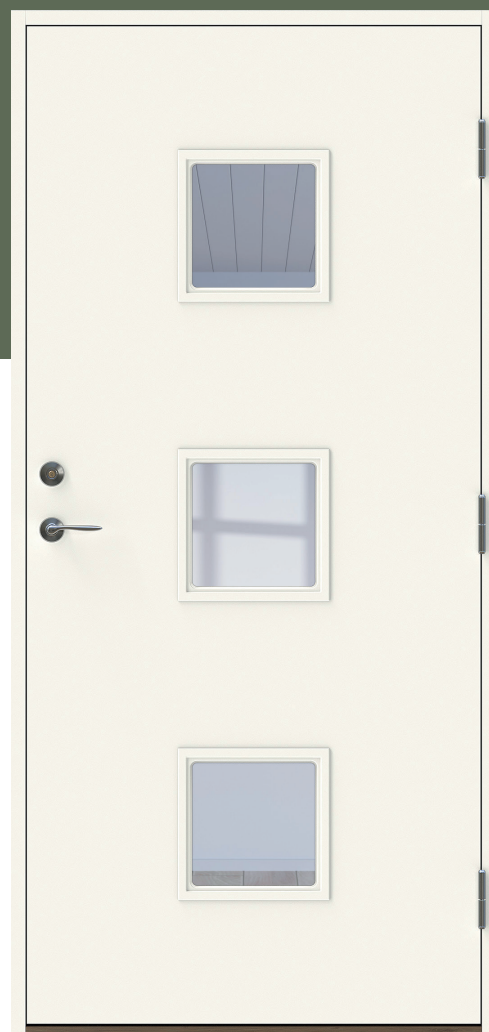

Dörren har i sitt standardutförande klart glas och ett beräknat u-värde på 0,9 w/m² °c, vilket innebär en dörr som håller inomhusklimatet väl och står mot väder och vind.

Polardörrar målas med en tvåkomponentfärg i glansvärde 30, för att få en slät och fin yta som håller sig år efter år trots påfrestningar från användande och utomhusklimat. Vår standardkulör är NCS S0502-Y, men dörren kan lackas i valfri NCS- eller RAL- kulör.

Dörren utrustas med tre justerbara gångjärn varav två är försedda med bakkantssäkring, för att dörren ska vara stabil och trygg.

Låskista ASSA 2002 med hakregellås följer alltid med dörren och förhöjer säkerhetsskyddet. Önskas dörren förborrad för mellanvred kan det beställas, och då kan funktionen för hemma/borta nyttjas för en ännu mer säker dörr. Slutbleck med anslagsklack för att enkelt kunna justera stängningstrycket.

Garanti

- **15 år** Formgaranti mot böjt dörrblad, mer än 4 mm
- **5 år** Produktgaranti på målning, limning och skydd mot fuktintrång
- **3 år** Mot kondens mellan glas i isolerrutor samt beslagens funktion

Standard Modulmått:

Enkeldörr:
9*21, 10*21

Pardörr:
14*21, 15*21

Annan storlek/spec mått som tillval

Verkligt Karmyttermått:

Modulmått minus
bredd 16 mm
höjd 17 mm

Bild och ritning visar storlek 10*21

Om du har andra önskemål
besök vår hemsida eller kontakta
oss vi hittar en lösning för dig.