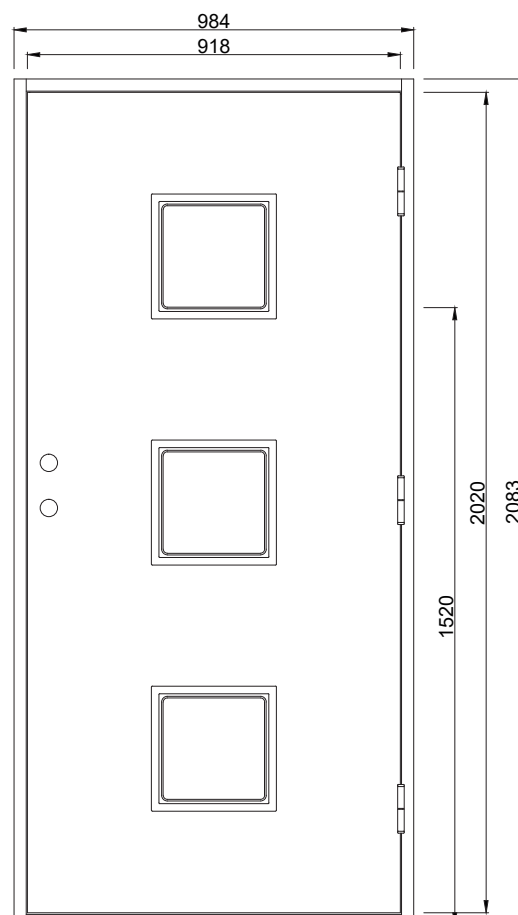

## Fakta

Materialet i en Polardörr är valt med omsorg. För att dörrens funktion ska hålla under många år och behålla sin fina finish väljer vi därför, så långt det är möjligt, material från vår närområde. Dörrkarmen är gjord i massivt trä med dimension 45\*105 mm och med en tröskel i oljat ädelträ. Karmarna förborras för 14 mm karmhylsa (Karmhylsa finns att köpa som tillval). Dörrstommen av lamellimmad och fingerskarvad furu, gör att vi skapar en ram som inte vrider sig och hörnen geras för att undvika ytligt ändträ som kan suga upp fukt.

## Standard Modulmått:

**Enkeldörr:**  
9\*21, 10\*21

**Pardörr:**  
14\*21, 15\*21

Annan storlek/spec mått som tillval

### Verkligt Karmyttermått:

Modulmått minus  
bredd 16 mm  
höjd 17 mm

Bild och ritning visar storlek 10\*21

Om du har andra önskemål  
besök vår hemsida eller kontakta  
oss vi hittar en lösning för dig.