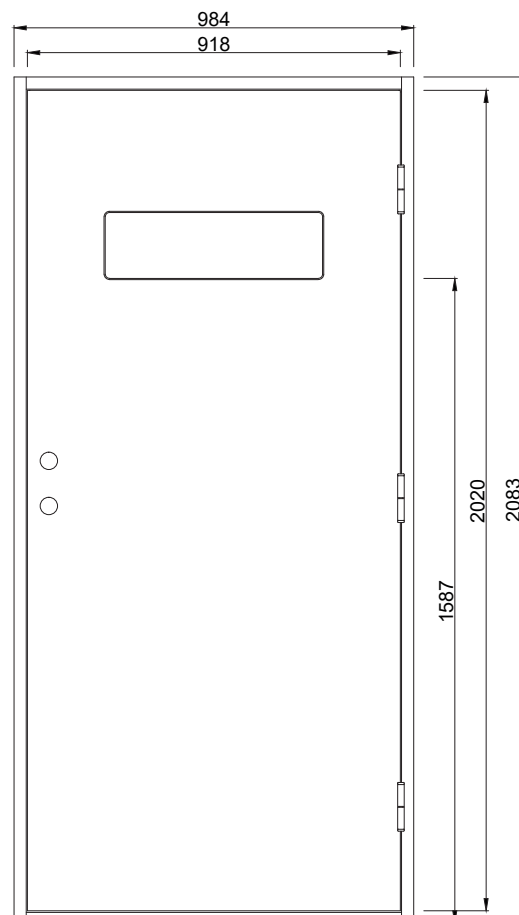

## Fakta

Materialet i en Polardörr är valt med omsorg. För att dörrens funktion ska hålla under många år och behålla sin fina finish väljer vi därför, så långt det är möjligt, material från vår närområde. Dörrkarmen är gjord i massivt trä med dimension 45\*105 mm och med en tröskel i oljat ädelträ. Karmarna förborras för 14 mm karmhylsa (Karmhylsa finns att köpa som tillval). Dörrstommen av lamellimmad och fingerskarvad furu, gör att vi skapar en ram som inte vrider sig och hörnen geras för att undvika ytligt ändträ som kan suga upp fukt.

## Standard Modulmått:

**Enkeldörr:**  
9\*21, 10\*21

**Pardörr:**  
18\*21,

Annan storlek/spec mått som tillval

### Verkligt Karmyttermått:

Modulmått minus  
bredd 16 mm  
höjd 17 mm

Bild och ritning visar storlek 10\*21

Om du har andra önskemål  
besök vår hemsida eller kontakta  
oss vi hittar en lösning för dig.