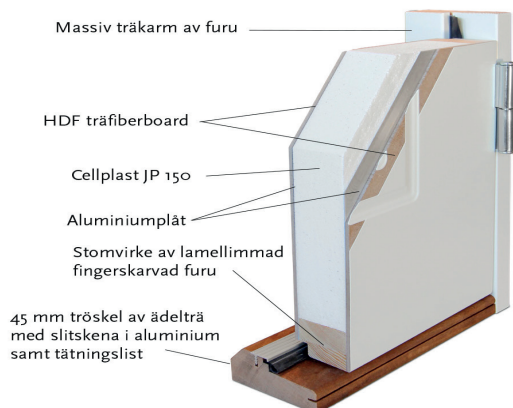

Dörren har i sitt standardutförande klart glas och ett beräknat u-värde på 0,9 w/m² °c, vilket innebär en dörr som håller inomhusklimatet väl och står mot väder och vind.

Polardörrar målas med en tvåkomponentfärg i glansvärde 30, för att få en slät och fin yta som håller sig år efter år trots påfrestningar från användande och utomhusklimat. Vår standardkulör är NCS S0502-Y, men dörren kan lackas i valfri NCS- eller RAL- kulör.

Dörren utrustas med tre justerbara gångjärn varav två är försedda med bakkantssäkring, för att dörren ska vara stabil och trygg.

Låskista ASSA 2002 med hakregellås följer alltid med dörren och förhöjer säkerhetsskyddet. Önskas dörren förborrad för mellanvred kan det beställas, och då kan funktionen för hemma/borta nyttjas för en ännu mer säker dörr. Slutbleck med anslagsklack för att enkelt kunna justera stängningstrycket.

Garanti

- **15 år** Formgaranti mot böjt dörrblad, mer än 4 mm
- **5 år** Produktgaranti på målning, limning och skydd mot fuktinträng
- **3 år** Mot kondens mellan glas i isolerrutor samt beslagens funktion

Standard Modulmått:

Enkeldörr:
9*21, 10*21

Pardörr:
18*21,

Annan storlek/spec mått som tillval

Verkligt Karmyttermått:

Modulmått minus
bredd 16 mm
höjd 17 mm

Bild och ritning visar storlek 10*21

Om du har andra önskemål
besök vår hemsida eller kontakta
oss vi hittar en lösning för dig.