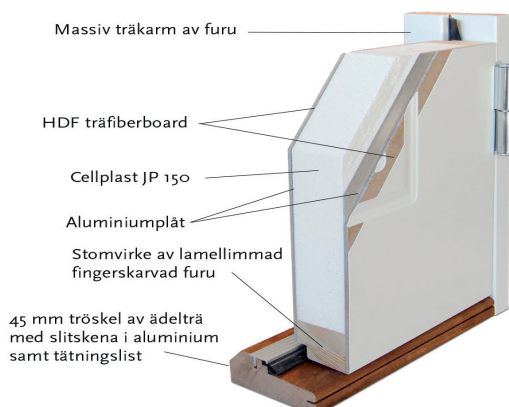

Dörren har i sitt standardutförande klart glas och ett beräknat u-värde på 0,9 w/m² °c, vilket innebär en dörr som håller inomhusklimatet väl och står mot väder och vind.

Polardörrar målas med en tvåkomponentfärg i glansvärde 30, för att få en slät och fin yta som håller sig år efter år trots påfrestningar från användande och utomhusklimat. Vår standardkulör är NCS S0502-Y, men dörren kan lackas i valfri NCS- eller RAL- kulör.

Dörren utrustas med tre justerbara gångjärn varav två är försedda med bakkantssäkring, för att dörren ska vara stabil och trygg.

Låskista ASSA 2002 med hakregellås följer alltid med dörren och förhöjer säkerhetsskyddet. Önskas dörren förborrad för mellanvred kan det beställas, och då kan funktionen för hemma/borta nyttjas för en ännu mer säker dörr. Slutbleck med anslagsklack för att enkelt kunna justera stängningstrycket.

Garanti

- **15 år** Formgaranti mot böjt dörrblad, mer än 4 mm
- **5 år** Produktgaranti på målning, limning och skydd mot fuktinträng
- **3 år** Mot kondens mellan glas i isolerrutor samt beslagens funktion

Standard Modulmått:

Enkeldörr:
9*21, 10*21

Pardörr:
18*21

Annan storlek/spec mått som tillval

Verkligt Karmyttermått:

Modulmått minus
bredd 16 mm
höjd 17 mm

Bild och ritning visar storlek 10*21

Om du har andra önskemål
besök vår hemsida eller kontakta
oss vi hittar en lösning för dig.