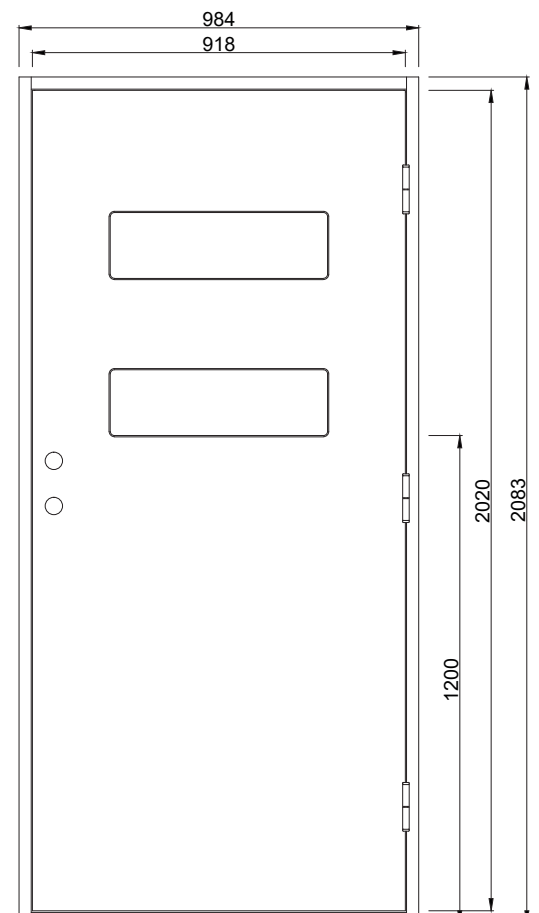

Utsikt 2 KG

En avskalad ytterdörr perfekt för det moderna huset. Dörren har slät utsida utan glaslist och slät insida.

Fakta

Materialet i en Polardörr är valt med omsorg. För att dörrens funktion ska hålla under många år och behålla sin fina finish väljer vi därför, så långt det är möjligt, material från vår närområde. Dörrkarmen är gjord i massivt trä med dimension 45*105 mm och med en tröskel i oljat ädelträ. Karmarna förborras för 14 mm karmhylsa (Karmhylsa finns att köpa som tillval). Dörrstommen av lamellimmad och fingerskarvad furu, gör att vi skapar en ram som inte vrider sig och hörnen geras för att undvika ytligt ändträ som kan suga upp fukt.

Standard Modulmått:

Enkeldörr:
9*21, 10*21

Pardörr:
18*21

Annan storlek/spec mått som tillval

Verkligt Karmyttermått:

Modulmått minus
bredd 16 mm
höjd 17 mm

Bild och ritning visar storlek 10*21

Om du har andra önskemål
besök vår hemsida eller kontakta
oss vi hittar en lösning för dig.