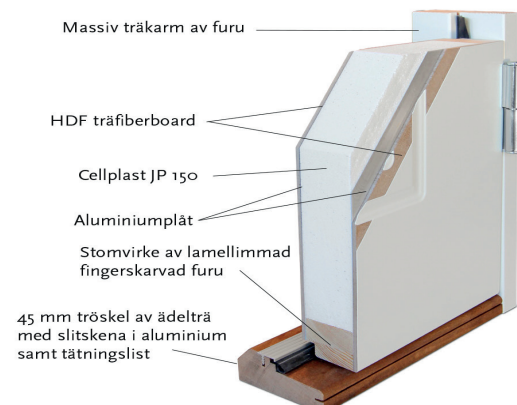

Dörren har i sitt standardutförande klart glas och ett beräknat u-värde på 0,9 w/m² °c, vilket innebär en dörr som håller inomhusklimatet väl och står mot väder och vind.

Polardörrar målas med en tvåkomponentfärg i glansvärde 30, för att få en slät och fin yta som håller sig år efter år trots påfrestningar från användande och utomhusklimat. Vår standardkulör är NCS S0502-Y, men dörren kan lackas i valfri NCS- eller RAL- kulör.

Dörren utrustas med tre justerbara gångjärn varav två är försedda med bakkantssäkring, för att dörren ska vara stabil och trygg.

Låskista ASSA 2002 med hakregellås följer alltid med dörren och förhöjer säkerhetsskyddet. Önskas dörren förborrad för mellanvred kan det beställas, och då kan funktionen för hemma/borta nyttjas för en ännu mer säker dörr. Slutbleck med anslagsklack för att enkelt kunna justera stängningstrycket.

Garanti

- **15 år** Formgaranti mot böjt dörrblad, mer än 4 mm
- **5 år** Produktgaranti på målning, limning och skydd mot fuktintrång
- **3 år** Mot kondens mellan glas i isolerrutor samt beslagens funktion

Standard Modulmått:

Enkeldörr:
9*21, 10*21

Pardörr:
18*21

Annan storlek/spec mått som tillval

Verkligt Karmyttermått:
Modulmått minus
bredd 16 mm
höjd 17 mm

Bild och ritning visar storlek 10*21

Om du har andra önskemål
besök vår hemsida eller kontakta
oss vi hittar en lösning för dig.