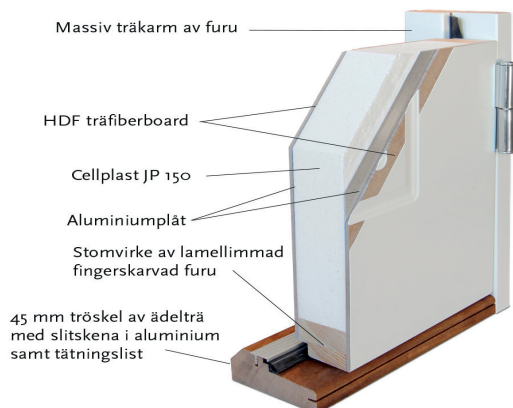

Dörren har i sitt standardutförande klart glas och ett beräknat u-värde på 0,9 w/m² °c, vilket innebär en dörr som håller inomhusklimatet väl och står mot väder och vind.

Polardörrar målas med en tvåkomponentfärg i glansvärde 30, för att få en slät och fin yta som håller sig år efter år trots påfrestningar från användande och utomhusklimat. Vår standardkulör är NCS S0502-Y, men dörren kan lackas i valfri NCS- eller RAL- kulör.

Dörren utrustas med tre justerbara gångjärn varav två är försedda med bakkantssäkring, för att dörren ska vara stabil och trygg.

Låskista ASSA 2002 med hakregellås följer alltid med dörren och förhöjer säkerhetsskyddet. Önskas dörren förborrad för mellanvred kan det beställas, och då kan funktionen för hemma/borta nyttjas för en ännu mer säker dörr. Slutbleck med anslagsklack för att enkelt kunna justera stängningstrycket.

Garanti

- **15 år** Formgaranti mot böjt dörrblad, mer än 4 mm
- **5 år** Produktgaranti på målning, limning och skydd mot fuktinträng
- **3 år** Mot kondens mellan glas i isolerrutor samt beslagens funktion

Standard Modulmått:

Enkeldörr:
9*21, 10*21

Pardörr:
18*21

Annan storlek/spec mått som tillval

Verkligt Karmyttermått:

Modulmått minus
bredd 16 mm
höjd 17 mm

Bild och ritning visar storlek 10*21

Om du har andra önskemål
besök vår hemsida eller kontakta
oss vi hittar en lösning för dig.