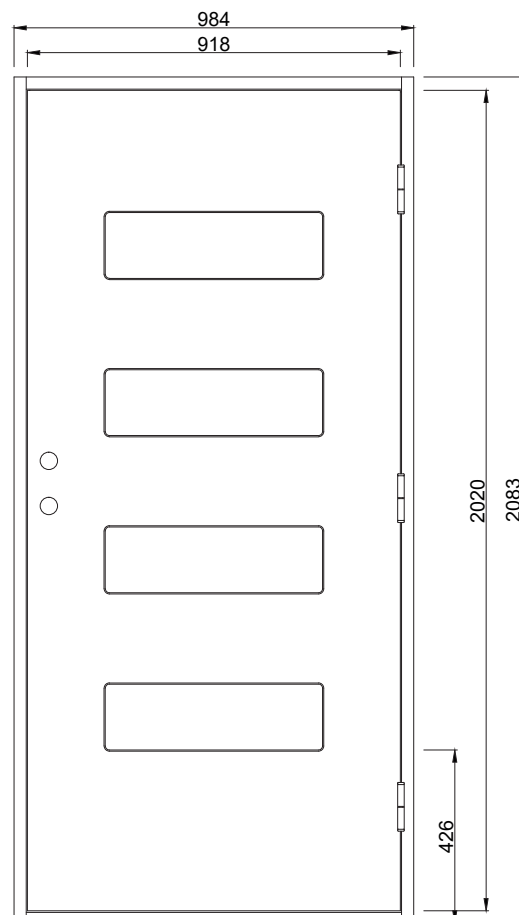

Utsikt 4 KG

En avskalad ytterdörr perfekt för det moderna huset. Dörren har slät utsida utan glaslist och slät insida.

Fakta

Materialet i en Polardörr är valt med omsorg. För att dörrens funktion ska hålla under många år och behålla sin fina finish väljer vi därför, så långt det är möjligt, material från vår närområde. Dörrkarmen är gjord i massivt trä med dimension 45*105 mm och med en tröskel i oljat ädelträ. Karmarna förborras för 14 mm karmhylsa (Karmhylsa finns att köpa som tillval). Dörrstommen av lamellimmad och fingerskarvad furu, gör att vi skapar en ram som inte vrider sig och hörnen geras för att undvika ytligt ändträ som kan suga upp fukt.

Standard Modulmått:

Enkeldörr:
9*21, 10*21

Pardörr:
18*21

Annan storlek/spec mått som tillval

Verkligt Karmyttermått:

Modulmått minus
bredd 16 mm
höjd 17 mm

Bild och ritning visar storlek 10*21

Om du har andra önskemål
besök vår hemsida eller kontakta
oss vi hittar en lösning för dig.