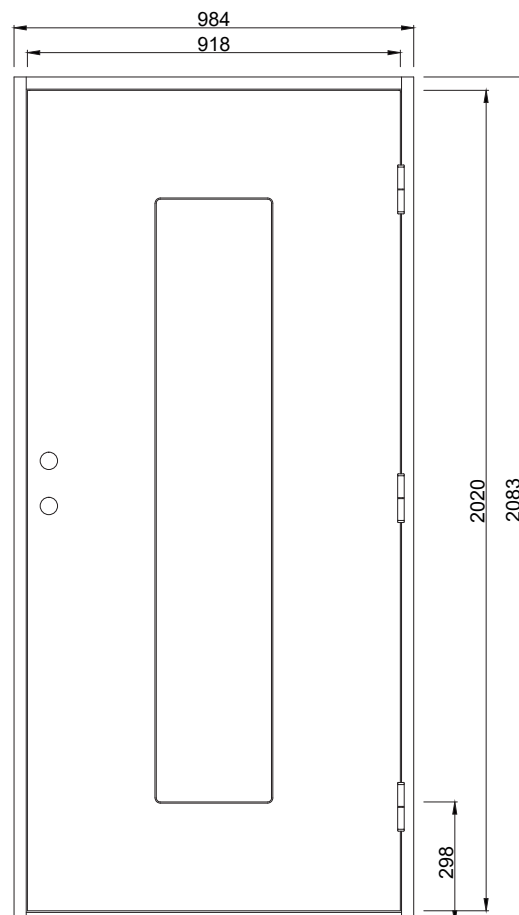

Vike KG

En modern och omtyckt funkisdörr där både stora och små når upp till fönstret. Dörren har slät utsida utan glaslist och slät insida.

Fakta

Materialet i en Polardörr är valt med omsorg. För att dörrens funktion ska hålla under många år och behålla sin fina finish väljer vi därför, så långt det är möjligt, material från vår närområde. Dörrkarmen är gjord i massivt trä med dimension 45*105 mm och med en tröskel i oljat ädelträ. Karmarna förborras för 14 mm karmhylsa (Karmhylsa finns att köpa som tillval). Dörrstommen av lamellimmad och fingerskarvad furu, gör att vi skapar en ram som inte vrider sig och hörnen geras för att undvika ytligt ändträ som kan suga upp fukt.

Standard Modulmått:

Enkeldörr:
9*21, 10*21

Pardörr:
14*21, 15*21

Annan storlek/spec mått som tillval

Verkligt Karmyttermått:
Modulmått minus
bredd 16 mm
höjd 17 mm

Bild och ritning visar storlek 10*21

Om du har andra önskemål
besök vår hemsida eller kontakta
oss vi hittar en lösning för dig.