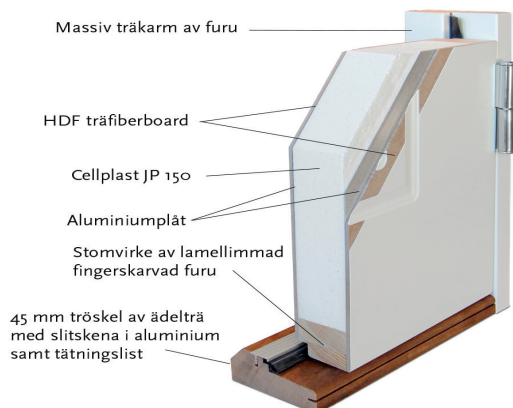

Dörren har i sitt standardutförande klart glas och ett beräknat u-värde på 0,9 w/m² °c, vilket innebär en dörr som håller inomhusklimatet väl och står mot väder och vind.

Polardörrar målas med en tvåkomponentfärg i glansvärde 30, för att få en slät och fin yta som håller sig år efter år trots påfrestningar från användande och utomhusklimat. Vår standardkulör är NCS S0502-Y, men dörren kan lackas i valfri NCS- eller RAL- kulör.

Dörren utrustas med tre justerbara gångjärn varav två är försedda med bakkantssäkring, för att dörren ska vara stabil och trygg.

Låskista ASSA 2002 med hakregellås följer alltid med dörren och förhöjer säkerhetsskyddet. Önskas dörren förborrad för mellanvred kan det beställas, och då kan funktionen för hemma/borta nyttjas för en ännu mer säker dörr. Slutbleck med anslagsklack för att enkelt kunna justera stängningstrycket.

Garanti

- **15 år** Formgaranti mot böjt dörrblad, mer än 4 mm
- **5 år** Produktgaranti på målning, limning och skydd mot fuktinträng
- **3 år** Mot kondens mellan glas i isolerrutor samt beslagens funktion

Standard Modulmått:

Enkeldörr:
9*21, 10*21

Pardörr:
14*21, 15*21

Annan storlek/spec mått som tillval

Verkligt Karmyttermått:
Modulmått minus
bredd 16 mm
höjd 17 mm

Bild och ritning visar storlek 10*21

Om du har andra önskemål
besök vår hemsida eller kontakta
oss vi hittar en lösning för dig.