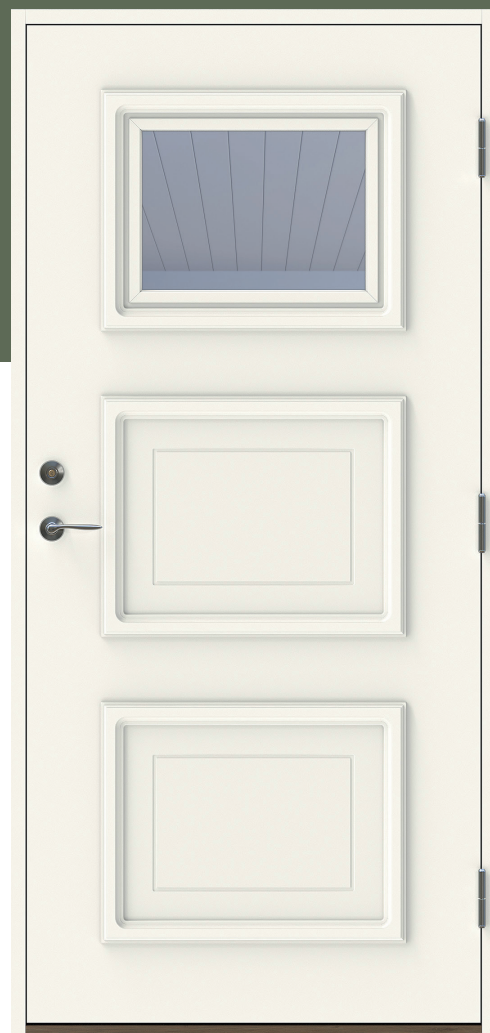

Dörren har i sitt standardutförande klart glas och ett beräknat u-värde på 0,9 w/m² °c, vilket innebär en dörr som håller inomhusklimatet väl och står mot väder och vind.

Polardörrar målas med en tvåkomponentfärg i glansvärde 30, för att få en slät och fin yta som håller sig år efter år trots påfrestningar från användande och utomhusklimat. Vår standardkulör är NCS S0502-Y, men dörren kan lackas i valfri NCS- eller RAL- kulör.

Dörren utrustas med tre justerbara gångjärn varav två är försedda med bakkantssäkring, för att dörren ska vara stabil och trygg.

Låskista ASSA 2002 med hakregellås följer alltid med dörren och förhöjer säkerhetsskyddet. Önskas dörren förborrad för mellanvred kan det beställas, och då kan funktionen för hemma/borta nyttjas för en ännu mer säker dörr. Slutbleck med anslagsklack för att enkelt kunna justera stängningstrycket.

Garanti

- **15 år** Formgaranti mot böjt dörrblad, mer än 4 mm
- **5 år** Produktgaranti på målning, limning och skydd mot fuktintrång
- **3 år** Mot kondens mellan glas i isolerrutor samt beslagens funktion

Standard Modulmått:

Enkeldörr:
9*21, 10*21

Pardörr:
14*21, 15*21

Annan storlek/spec mått som tillval

Verkligt Karmyttermått:

Modulmått minus
bredd 16 mm
höjd 17 mm

Bild och ritning visar storlek 10*21

Om du har andra önskemål
besök vår hemsida eller kontakta
oss vi hittar en lösning för dig.