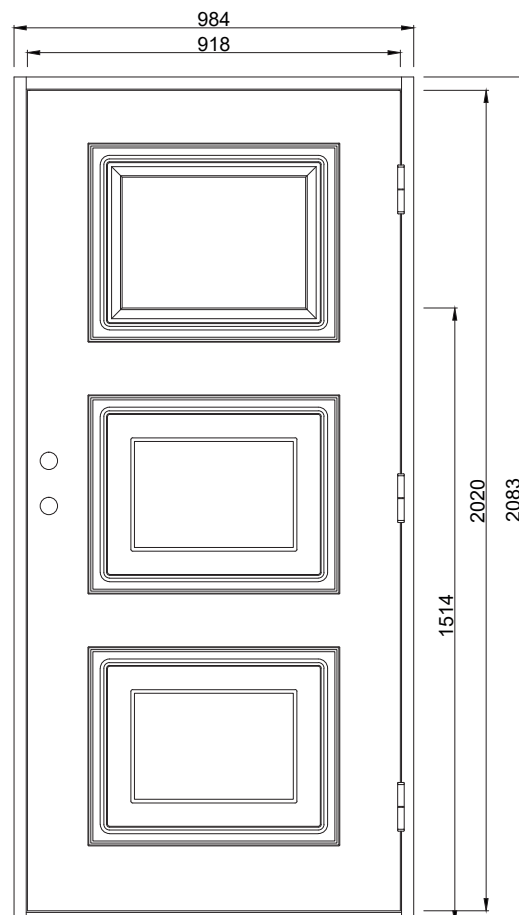

Zirkon 1 KG

En klassisk ytterdörr med robust känsla. Dörren har dekorlagd utsida med spår som ger en extra dimension och spårfräst insida.

Fakta

Materialet i en Polardörr är valt med omsorg. För att dörrens funktion ska hålla under många år och behålla sin fina finish väljer vi därför, så långt det är möjligt, material från vår närområde. Dörrkarmen är gjord i massivt trä med dimension 45*105 mm och med en tröskel i oljat ädelträ. Karmarna förborras för 14 mm karmhylsa (Karmhylsa finns att köpa som tillval). Dörrstommen av lamellimmad och fingerskarvad furu, gör att vi skapar en ram som inte vrider sig och hörnen geras för att undvika ytligt ändträ som kan suga upp fukt.

Standard Modulmått:

Enkeldörr:
9*21, 10*21

Pardörr:
14*21, 15*21

Annan storlek/spec mått som tillval

Verkligt Karmyttermått:

Modulmått minus
bredd 16 mm
höjd 17 mm

Bild och ritning visar storlek 10*21

Om du har andra önskemål
besök vår hemsida eller kontakta
oss vi hittar en lösning för dig.