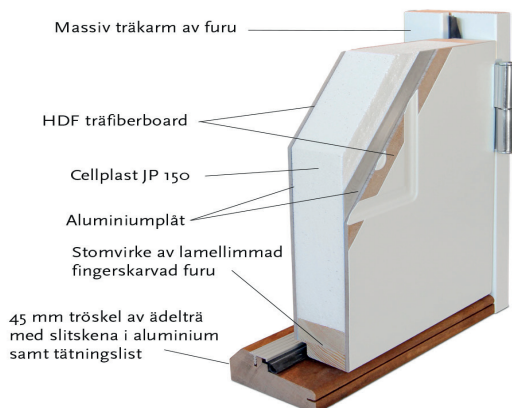

Dörren har i sitt standardutförande klart glas och ett beräknat u-värde på 0,9 w/m² °c, vilket innebär en dörr som håller inomhusklimatet väl och står mot väder och vind.

Polardörrar målas med en tvåkomponentfärg i glansvärde 30, för att få en slät och fin yta som håller sig år efter år trots påfrestningar från användande och utomhusklimat. Vår standardkulör är NCS S0502-Y, men dörren kan lackas i valfri NCS- eller RAL- kulör.

Dörren utrustas med tre justerbara gångjärn varav två är försedda med bakkantssäkring, för att dörren ska vara stabil och trygg.

Låskista ASSA 2002 med hakregellås följer alltid med dörren och förhöjer säkerhetsskyddet. Önskas dörren förborrad för mellanvred kan det beställas, och då kan funktionen för hemma/borta nyttjas för en ännu mer säker dörr. Slutbleck med anslagsklack för att enkelt kunna justera stängningstrycket.

Garanti

- **15 år** Formgaranti mot böjt dörrblad, mer än 4 mm
- **5 år** Produktgaranti på målning, limning och skydd mot fuktintrång
- **3 år** Mot kondens mellan glas i isolerrutor samt beslagens funktion

Standard Modulmått:

Enkeldörr:
9*21, 10*21

Pardörr:
14*21, 15*21

Annan storlek/spec mått som tillval

Verkligt Karmyttermått:

Modulmått minus
bredd 16 mm
höjd 17 mm

Bild och ritning visar storlek 10*21

Om du har andra önskemål
besök vår hemsida eller kontakta
oss vi hittar en lösning för dig.