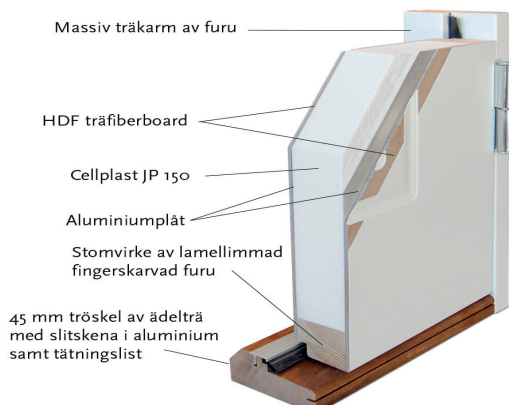

Dörren har i sitt standardutförande inget glas och ett beräknat u-värde på 0,8 w/m² °c, vilket innebär en dörr som håller inomhusklimatet väl och står mot väder och vind.

Polardörrar målas med en tvåkomponentfärg i glansvärde 30, för att få en slät och fin yta som håller sig år efter år trots påfrestningar från användande och utomhusklimat. Vår standardkulör är NCS S0502-Y, men dörren kan lackas i valfri NCS- eller RAL- kulör.

Dörren utrustas med tre justerbara gångjärn varav två är försedda med bakkantssäkring, för att dörren ska vara stabil och trygg.

Låskista ASSA 2002 med hakregellås följer alltid med dörren och förhöjer säkerhetsskyddet. Önskas dörren förborrad för mellanvred kan det beställas, och då kan funktionen för hemma/borta nyttjas för en ännu mer säker dörr. Slutbleck med anslagsklack för att enkelt kunna justera stängningstrycket.

Garanti

- **15 år** Formgaranti mot böjt dörrblad, mer än 4 mm
- **5 år** Produktgaranti på målning, limning och skydd mot fuktintrång
- **3 år** Mot kondens mellan glas i isolerrutor samt beslagens funktion

Standard Modulmått:

Enkeldörr:
9*21, 10*21

Pardörr:
14*21, 15*21

Garageport:
24*21, 25*21

Verkligt Karmyttermått:
Modulmått minus
bredd 16 mm
höjd 17 mm

Bild och ritning visar storlek 10*21

Om du har andra önskemål besök vår hemsida eller kontakta oss vi hittar en lösning för dig.

Annan storlek/spec mått som tillval