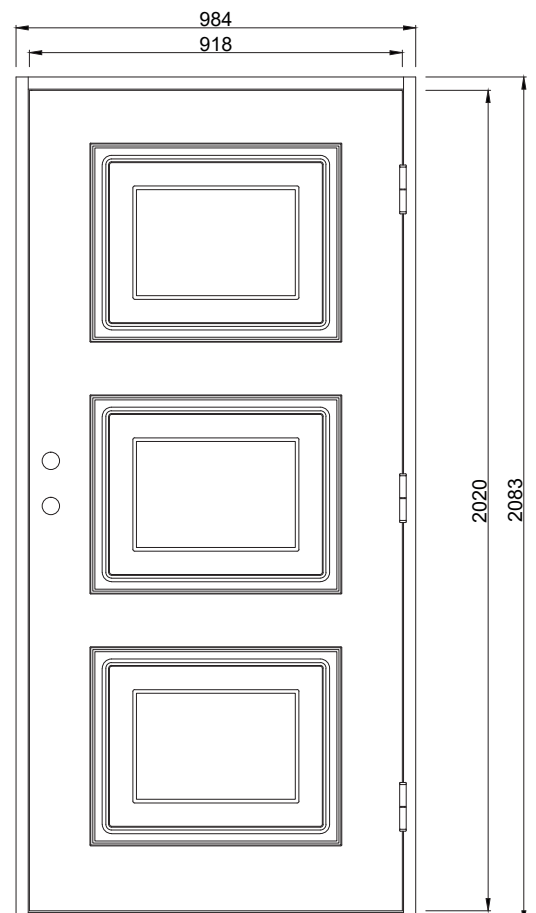

Dörren har i sitt standardutförande inget glas och ett beräknat u-värde på 0,8 w/m² °c, vilket innebär en dörr som håller inomhusklimatet väl och står mot väder och vind.

Polardörrar målas med en tvåkomponentfärg i glansvärde 30, för att få en slät och fin yta som håller sig år efter år trots påfrestningar från användande och utomhusklimat. Vår standardkulör är NCS S0502-Y, men dörren kan lackas i valfri NCS- eller RAL- kulör.

Dörren utrustas med tre justerbara gångjärn varav två är försedda med bakkantssäkring, för att dörren ska vara stabil och trygg.

Låskista ASSA 2002 med hakregellås följer alltid med dörren och förhöjer säkerhetsskyddet. Önskas dörren förborrad för mellanvred kan det beställas, och då kan funktionen för hemma/borta nyttjas för en ännu mer säker dörr. Slutbleck med anslagsklack för att enkelt kunna justera stängningstrycket.

Garanti

- **15 år** Formgaranti mot böjt dörrblad, mer än 4 mm
- **5 år** Produktgaranti på målning, limning och skydd mot fuktintrång
- **3 år** Mot kondens mellan glas i isolerrutor samt beslagens funktion

Standard Modulmått:

Enkeldörr:
9*21, 10*21

Pardörr:
14*21, 15*21

Garageport:
24*21, 25*21

Verkligt Karmyttermått:
Modulmått minus
bredd 16 mm
höjd 17 mm

Bild och ritning visar storlek 10*21

Om du har andra önskemål besök vår hemsida eller kontakta oss vi hittar en lösning för dig.

Annan storlek/spec mått som tillval